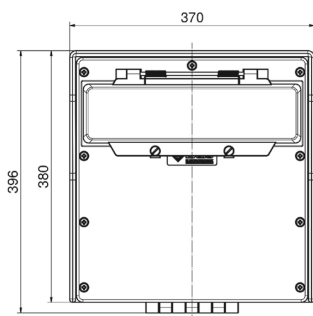

Distribuidor mural de goma - Distribuidor, goma maciza, montaje mural

Descripción del artículo	
Código BALS	5402052
EAN	4024941948715
Grupo de productos	Distribuidor, goma maciza, montaje mural
Normativas / normas	EN 61439-2
Índice de protección	IP44
Color del equipo	null, null
Altura del equipo en mm	380mm
Anchura del equipo en mm	370mm

Descripción del artículo	
Profundidad del equipo en mm	225mm
Factor RDF	0.65
Corriente nominal InA	63

Datos de logística	
Peso individual	15.098 Kg / null
Tipo de embalaje	null
Cantidad de unidades	1 ST
EAN	4024941948715
Longitud	610 mm
Ancho	410 mm
Altura	430 mm
Peso	16,204 kg
Volumen	98.400 ccm

13 MB 117

Tiefenmaß/ depth X (mm)

Bezeichnung/ with	IP44	IP67
Schutzk. Steckdose/domestic socket	172	215
CEE 16A 3p	210	210
CEE 16A 4p	214	212
CEE 16A 5p	217	215
CEE 32A 3p/4p	221	223
CEE 32A 5p	223	224
CEE 63A 3p/4p/5p	239	241