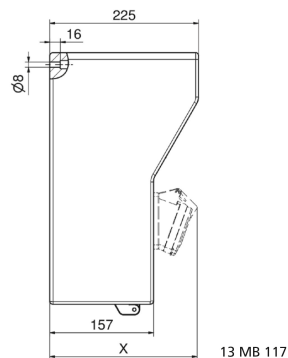

Distribuidor mural de goma - Distribuidor, goma maciza, montaje mural

Descripción del artículo	
Código BALS	5402052
EAN	4024941948715
Grupo de productos	Distribuidor, goma maciza, montaje mural
Normativas / normas	EN 61439-2
Índice de protección	IP44
Color del equipo	null, null
Altura del equipo en mm	380mm
Anchura del equipo en mm	370mm

Descripción del artículo	
Profundidad del equipo en mm	225mm
Factor RDF	0.65
Corriente nominal InA	63

Datos de logística	
Peso individual	15.098 Kg / null
Tipo de embalaje	null
Cantidad de unidades	1 ST
EAN	4024941948715
Longitud	610 mm
Ancho	410 mm
Altura	430 mm
Peso	16,204 kg
Volumen	98.400 ccm

13 MB 117

Tiefenmaß/ depth X (mm)

Bezeichnung/ with	IP44	IP67
Schutzk. Steckdose/domestic socket	172	215
CEE 16A 3p	210	210
CEE 16A 4p	214	212
CEE 16A 5p	217	215
CEE 32A 3p/4p	221	223
CEE 32A 5p	223	224
CEE 63A 3p/4p/5p	239	241