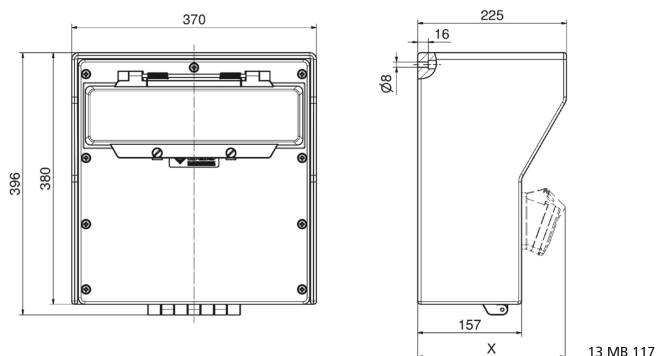

## Distribuidor mural de goma - Distribuidor, goma maciza, montaje mural

Descripción del artículo	
Código BALS	5402052
EAN	4024941948715
Grupo de productos	Distribuidor, goma maciza, montaje mural
Normativas / normas	EN 61439-2
Índice de protección	IP44
Color del equipo	null, null
Altura del equipo en mm	380mm
Anchura del equipo en mm	370mm

Descripción del artículo	
Profundidad del equipo en mm	225mm
Factor RDF	0.65
Corriente nominal InA	63

Datos de logística	
Peso individual	15.098 Kg / null
Tipo de embalaje	null
Cantidad de unidades	1 ST
EAN	4024941948715
Longitud	610 mm
Ancho	410 mm
Altura	430 mm
Peso	16,204 kg
Volumen	98.400 ccm

**Tiefenmaß/ depth X (mm)**

Bezeichnung/ with	IP44	IP67
Schutzk. Steckdose/domestic socket	172	215
CEE 16A 3p	210	210
CEE 16A 4p	214	212
CEE 16A 5p	217	215
CEE 32A 3p/4p	221	223
CEE 32A 5p	223	224
CEE 63A 3p/4p/5p	239	241