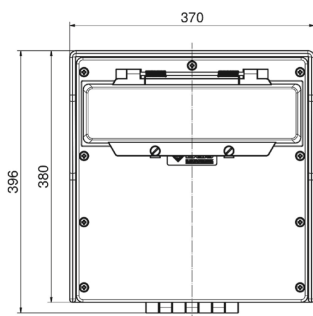

distributeur mural en caoutchouc - distributeur, caoutchouc massif, montage mural

Description de l'article	
Référence	5402052
EAN	4024941948715
Groupe de produits	distributeur, caoutchouc massif, montage mural
Règlements / normes	EN 61439-2
Indice de protection	IP44
Couleur de l'appareil	null, null
Hauteur de l'appareil en mm	380mm
Largeur de l'appareil en mm	370mm

Description de l'article	
Profondeur de l'appareil en mm	225mm
Facteur RDF	0.65
Courant nominal InA	63

Données logistiques	
Poids unitaire	15.098 Kg / null
Type d'emballage	null
Contenu	1 ST
EAN	4024941948715
Longueur	610 mm
Largeur	410 mm
Hauteur	430 mm
Poids	16,204 kg
Volume	98400 ccm

13 MB 117

Tiefenmaß/ depth X (mm)

Bezeichnung/ with	IP44	IP67
Schutzk. Steckdose/domestic socket	172	215
CEE 16A 3p	210	210
CEE 16A 4p	214	212
CEE 16A 5p	217	215
CEE 32A 3p/4p	221	223
CEE 32A 5p	223	224
CEE 63A 3p/4p/5p	239	241