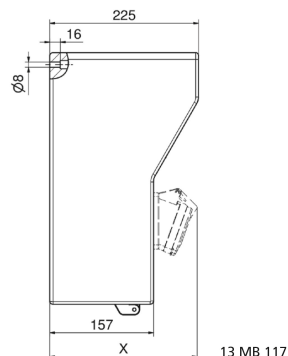

distributeur mural en caoutchouc - distributeur, caoutchouc massif, montage mural

Description de l'article	
Référence	5402052
EAN	4024941948715
Groupe de produits	distributeur, caoutchouc massif, montage mural
Règlements / normes	EN 61439-2
Indice de protection	IP44
Couleur de l'appareil	null, null
Hauteur de l'appareil en mm	380mm
Largeur de l'appareil en mm	370mm

Description de l'article	
Profondeur de l'appareil en mm	225mm
Facteur RDF	0.65
Courant nominal InA	63

Données logistiques	
Poids unitaire	15.098 Kg / null
Type d'emballage	null
Contenu	1 ST
EAN	4024941948715
Longueur	610 mm
Largeur	410 mm
Hauteur	430 mm
Poids	16,204 kg
Volume	98400 ccm

13 MB 117

Tiefenmaß/ depth X (mm)

Bezeichnung/ with	IP44	IP67
Schutzk. Steckdose/domestic socket	172	215
CEE 16A 3p	210	210
CEE 16A 4p	214	212
CEE 16A 5p	217	215
CEE 32A 3p/4p	221	223
CEE 32A 5p	223	224
CEE 63A 3p/4p/5p	239	241