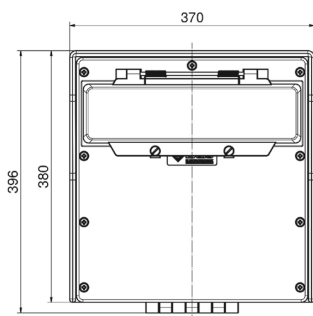

## distributeur mural en caoutchouc - distributeur, caoutchouc massif, montage mural

Description de l'article	
Référence	5402052
EAN	4024941948715
Groupe de produits	distributeur, caoutchouc massif, montage mural
Règlements / normes	EN 61439-2
Indice de protection	IP44
Couleur de l'appareil	null, null
Hauteur de l'appareil en mm	380mm
Largeur de l'appareil en mm	370mm

Description de l'article	
Profondeur de l'appareil en mm	225mm
Facteur RDF	0.65
Courant nominal InA	63

Données logistiques	
Poids unitaire	15.098 Kg / null
Type d'emballage	null
Contenu	1 ST
EAN	4024941948715
Longueur	610 mm
Largeur	410 mm
Hauteur	430 mm
Poids	16,204 kg
Volume	98 400 ccm

**Tiefenmaß/ depth X (mm)**

Bezeichnung/ with	IP44	IP67
Schutzk. Steckdose/domestic socket	172	215
CEE 16A 3p	210	210
CEE 16A 4p	214	212
CEE 16A 5p	217	215
CEE 32A 3p/4p	221	223
CEE 32A 5p	223	224
CEE 63A 3p/4p/5p	239	241