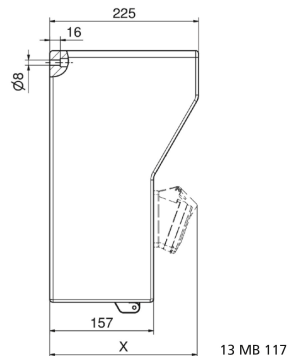

## distributeur mural en caoutchouc - distributeur, caoutchouc massif, montage mural

Description de l'article	
Référence	5402052
EAN	4024941948715
Groupe de produits	distributeur, caoutchouc massif, montage mural
Règlements / normes	EN 61439-2
Indice de protection	IP44
Couleur de l'appareil	null, null
Hauteur de l'appareil en mm	380mm
Largeur de l'appareil en mm	370mm

Description de l'article	
Profondeur de l'appareil en mm	225mm
Facteur RDF	0.65
Courant nominal InA	63

Données logistiques	
Poids unitaire	15.098 Kg / null
Type d'emballage	null
Contenu	1 ST
EAN	4024941948715
Longueur	610 mm
Largeur	410 mm
Hauteur	430 mm
Poids	16,204 kg
Volume	98 400 ccm

**Tiefenmaß/ depth X (mm)**

Bezeichnung/ with	IP44	IP67
Schutzk. Steckdose/domestic socket	172	215
CEE 16A 3p	210	210
CEE 16A 4p	214	212
CEE 16A 5p	217	215
CEE 32A 3p/4p	221	223
CEE 32A 5p	223	224
CEE 63A 3p/4p/5p	239	241