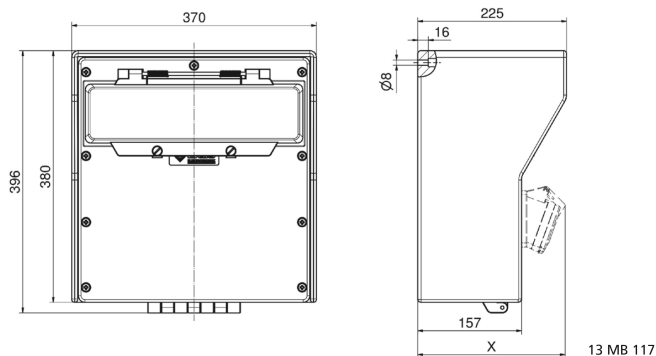

## Distribuidor mural de goma - Distribuidor, goma maciza, montaje mural

Descripción del artículo	
Código BALS	5402053
EAN	4024941948722
Grupo de productos	Distribuidor, goma maciza, montaje mural
Normativas / normas	EN 61439-2
Índice de protección	IP44
Color del equipo	null, null
Altura del equipo en mm	380mm
Anchura del equipo en mm	370mm

Descripción del artículo	
Profundidad del equipo en mm	225mm
Factor RDF	0.8
Corriente nominal InA	63

Datos de logística	
Peso individual	13.764 Kg / null
Tipo de embalaje	null
Cantidad de unidades	1 ST
EAN	4024941948722
Longitud	590 mm
Ancho	380 mm
Altura	281 mm
Peso	14,704 kg
Volumen	63.000,2 ccm

**Tiefenmaß/ depth X (mm)**

Bezeichnung/ with	IP44	IP67
Schutzk. Steckdose/domestic socket	172	215
CEE 16A 3p	210	210
CEE 16A 4p	214	212
CEE 16A 5p	217	215
CEE 32A 3p/4p	221	223
CEE 32A 5p	223	224
CEE 63A 3p/4p/5p	239	241