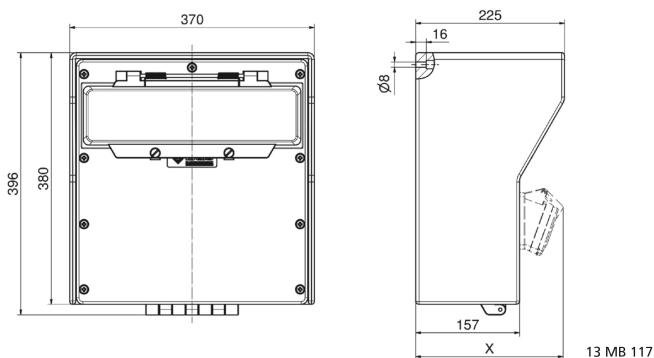

distributeur mural en caoutchouc - distributeur, caoutchouc massif, montage mural

Description de l'article	
Référence	5402053
EAN	4024941948722
Groupe de produits	distributeur, caoutchouc massif, montage mural
Règlements / normes	EN 61439-2
Indice de protection	IP44
Couleur de l'appareil	null, null
Hauteur de l'appareil en mm	380mm
Largeur de l'appareil en mm	370mm

Description de l'article	
Profondeur de l'appareil en mm	225mm
Facteur RDF	0.8
Courant nominal InA	63

Données logistiques	
Poids unitaire	13.764 Kg / null
Type d'emballage	null
Contenu	1 ST
EAN	4024941948722
Longueur	590 mm
Largeur	380 mm
Hauteur	281 mm
Poids	14,704 kg
Volume	63 000,2 ccm

Tiefenmaß/ depth X (mm)

Bezeichnung/ with	IP44	IP67
Schutzk. Steckdose/domestic socket	172	215
CEE 16A 3p	210	210
CEE 16A 4p	214	212
CEE 16A 5p	217	215
CEE 32A 3p/4p	221	223
CEE 32A 5p	223	224
CEE 63A 3p/4p/5p	239	241