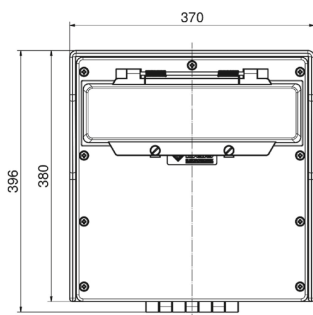

Wandverteiler Vollgummi - Verteiler Vollgummi Wandmontage

Artikelbeschreibung	
BALS-Art.-Nr	5402054
EAN	4024941948739
Produktgruppe	Verteiler, Vollgummi, Wandmontage
Gehäuse	schlagfestes Vollgummi-Gehäuse mit Betätigungsklappe
Bestückung	2 x Schutzkontaktsteckdose 16A 230V IP 54 1 x CEE-Steckdose 16A 400V 5p 6h IP 44 geneigt 1 x CEE-Steckdose 32A 400V 5p 6h IP 44 geneigt 1 x CEE-Steckdose 63A 400V 5p 6h IP 44 geneigt

Artikelbeschreibung	
Absicherung/Schutzmaßnahme	2 x D01 1p 1 x D01 3p 2 x D02 3p
Leitungseinführung/Anschlussmöglichkeit	2 x M50 oben (1-mal offen / 1-mal verschlossen) 2 x M50 unten (verschlossen)
Zusätzliche Informationen	Anschlussfertig verdrahtet auf Zählerklemmstein 5 x 25 qmm / Typ: C (für Schleifleitung geeignet). Aufbau gemäß Z-Nr. Z131013 CEE-Steckdosen mit schraubloser, wartungsfreier Quick-Connect-Anschlusstechnik.
Vorschriften / Normen	DIN EN 61439-2
Schutzart	IP44
Gerätefarbe	Gehäuseunterteil schwarz ähnlich RAL 9017, Gehäuseoberteil schwarz ähnlich RAL 9017
Geräte-Höhe	380mm
Geräte-Breite	370mm
Geräte-Tiefe	225mm
RDF-Faktor	0.84
Nennstrom InA	63

Logistikdaten	
Einzelgewicht	13,206 kg / Stück
Verpackungsart	Karton
Inhaltsmenge	1 ST

Logistikdaten	
EAN	4024941948739
Länge	610 mm
Breite	410 mm
Höhe	430 mm
Gewicht	14,312 kg
Volumen	98.400 ccm

13 MB 117

Tiefenmaß/ depth X (mm)

Bezeichnung/ with	IP44	IP67
Schutzk. Steckdose/ <i>domestic socket</i>	172	215
CEE 16A 3p	210	210
CEE 16A 4p	214	212
CEE 16A 5p	217	215
CEE 32A 3p/4p	221	223
CEE 32A 5p	223	224
CEE 63A 3p/4p/5p	239	241