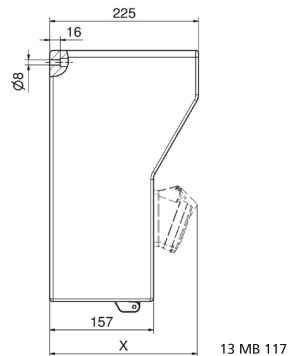

Wandverteiler Vollgummi - Verteiler Vollgummi Wandmontage

Artikelbeschreibung	
BALS-Art.-Nr	5402054
EAN	4024941948739
Produktgruppe	Verteiler, Vollgummi, Wandmontage
Gehäuse	schlagfestes Vollgummi-Gehäuse mit Betätigungsklappe
Bestückung	2 x Schutzkontaktsteckdose 16A 230V IP 54 1 x CEE-Steckdose 16A 400V 5p 6h IP 44 geneigt 1 x CEE-Steckdose 32A 400V 5p 6h IP 44 geneigt 1 x CEE-Steckdose 63A 400V 5p 6h IP 44 geneigt

Artikelbeschreibung	
Absicherung/Schutzmaßnahme	2 x D01 1p 1 x D01 3p 2 x D02 3p
Leitungseinführung/Anschlussmöglichkeit	2 x M50 oben (1-mal offen / 1-mal verschlossen) 2 x M50 unten (verschlossen)
Zusätzliche Informationen	Anschlussfertig verdrahtet auf Zählerklemmstein 5 x 25 qmm / Typ: C (für Schleifleitung geeignet). Aufbau gemäß Z-Nr. Z131013 CEE-Steckdosen mit schraubloser, wartungsfreier Quick-Connect-Anschlusstechnik.
Vorschriften / Normen	DIN EN 61439-2
Schutzart	IP44
Gerätefarbe	Gehäuseunterteil schwarz ähnlich RAL 9017, Gehäuseoberteil schwarz ähnlich RAL 9017
Geräte-Höhe	380mm
Geräte-Breite	370mm
Geräte-Tiefe	225mm
RDF-Faktor	0.84
Nennstrom InA	63

Logistikdaten	
Einzelgewicht	13,206 kg / Stück
Verpackungsart	Karton
Inhaltsmenge	1 ST

Logistikdaten	
EAN	4024941948739
Länge	610 mm
Breite	410 mm
Höhe	430 mm
Gewicht	14,312 kg
Volumen	98.400 ccm

13 MB 117

Tiefenmaß/ depth X (mm)

Bezeichnung/ with	IP44	IP67
Schutzk. Steckdose/ <i>domestic socket</i>	172	215
CEE 16A 3p	210	210
CEE 16A 4p	214	212
CEE 16A 5p	217	215
CEE 32A 3p/4p	221	223
CEE 32A 5p	223	224
CEE 63A 3p/4p/5p	239	241