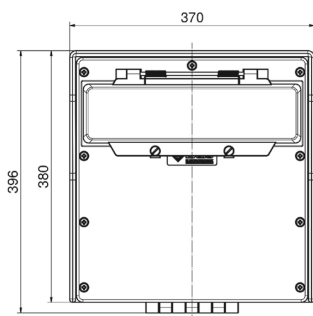

Distribuidor mural de goma - Distribuidor, goma maciza, montaje mural

Descripción del artículo	
Código BALS	5402054
EAN	4024941948739
Grupo de productos	Distribuidor, goma maciza, montaje mural
Normativas / normas	EN 61439-2
Índice de protección	IP44
Color del equipo	null, null
Altura del equipo en mm	380mm
Anchura del equipo en mm	370mm

Descripción del artículo	
Profundidad del equipo en mm	225mm
Factor RDF	0.84
Corriente nominal InA	63

Datos de logística	
Peso individual	13.206 Kg / null
Tipo de embalaje	null
Cantidad de unidades	1 ST
EAN	4024941948739
Longitud	610 mm
Ancho	410 mm
Altura	430 mm
Peso	14,312 kg
Volumen	98.400 ccm

Tiefenmaß/ depth X (mm)

Bezeichnung/ with	IP44	IP67
Schutzk. Steckdose/domestic socket	172	215
CEE 16A 3p	210	210
CEE 16A 4p	214	212
CEE 16A 5p	217	215
CEE 32A 3p/4p	221	223
CEE 32A 5p	223	224
CEE 63A 3p/4p/5p	239	241