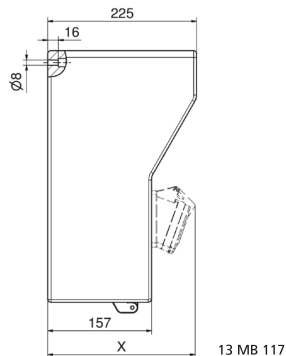

Distribuidor mural de goma - Distribuidor, goma maciza, montaje mural

Descripción del artículo	
Código BALS	5402054
EAN	4024941948739
Grupo de productos	Distribuidor, goma maciza, montaje mural
Normativas / normas	EN 61439-2
Índice de protección	IP44
Color del equipo	null, null
Altura del equipo en mm	380mm
Anchura del equipo en mm	370mm

Descripción del artículo	
Profundidad del equipo en mm	225mm
Factor RDF	0.84
Corriente nominal InA	63

Datos de logística	
Peso individual	13.206 Kg / null
Tipo de embalaje	null
Cantidad de unidades	1 ST
EAN	4024941948739
Longitud	610 mm
Ancho	410 mm
Altura	430 mm
Peso	14,312 kg
Volumen	98.400 ccm

Tiefenmaß/ depth X (mm)

Bezeichnung/ with	IP44	IP67
Schutzk. Steckdose/domestic socket	172	215
CEE 16A 3p	210	210
CEE 16A 4p	214	212
CEE 16A 5p	217	215
CEE 32A 3p/4p	221	223
CEE 32A 5p	223	224
CEE 63A 3p/4p/5p	239	241