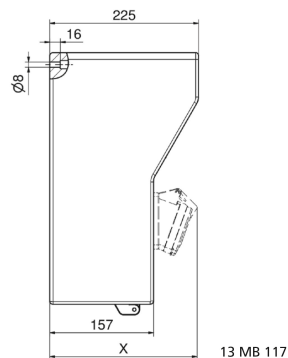

distributeur mural en caoutchouc - distributeur, caoutchouc massif, montage mural

Description de l'article	
Référence	5402054
EAN	4024941948739
Groupe de produits	distributeur, caoutchouc massif, montage mural
Règlements / normes	EN 61439-2
Indice de protection	IP44
Couleur de l'appareil	null, null
Hauteur de l'appareil en mm	380mm
Largeur de l'appareil en mm	370mm

Description de l'article	
Profondeur de l'appareil en mm	225mm
Facteur RDF	0.84
Courant nominal InA	63

Données logistiques	
Poids unitaire	13.206 Kg / null
Type d'emballage	null
Contenu	1 ST
EAN	4024941948739
Longueur	610 mm
Largeur	410 mm
Hauteur	430 mm
Poids	14,312 kg
Volume	98 400 ccm

13 MB 117

Tiefenmaß/ depth X (mm)

Bezeichnung/ with	IP44	IP67
Schutzk. Steckdose/domestic socket	172	215
CEE 16A 3p	210	210
CEE 16A 4p	214	212
CEE 16A 5p	217	215
CEE 32A 3p/4p	221	223
CEE 32A 5p	223	224
CEE 63A 3p/4p/5p	239	241