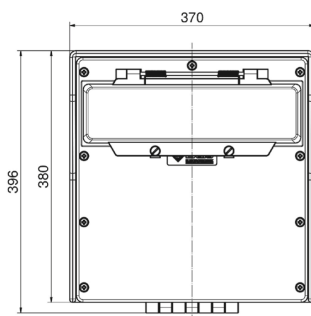

distributeur mural en caoutchouc - distributeur, caoutchouc massif, montage mural

Description de l'article	
Référence	5402054
EAN	4024941948739
Groupe de produits	distributeur, caoutchouc massif, montage mural
Règlements / normes	EN 61439-2
Indice de protection	IP44
Couleur de l'appareil	null, null
Hauteur de l'appareil en mm	380mm
Largeur de l'appareil en mm	370mm

Description de l'article	
Profondeur de l'appareil en mm	225mm
Facteur RDF	0.84
Courant nominal InA	63

Données logistiques	
Poids unitaire	13.206 Kg / null
Type d'emballage	null
Contenu	1 ST
EAN	4024941948739
Longueur	610 mm
Largeur	410 mm
Hauteur	430 mm
Poids	14,312 kg
Volume	98 400 ccm

13 MB 117

Tiefenmaß/ depth X (mm)

Bezeichnung/ with	IP44	IP67
Schutzk. Steckdose/domestic socket	172	215
CEE 16A 3p	210	210
CEE 16A 4p	214	212
CEE 16A 5p	217	215
CEE 32A 3p/4p	221	223
CEE 32A 5p	223	224
CEE 63A 3p/4p/5p	239	241