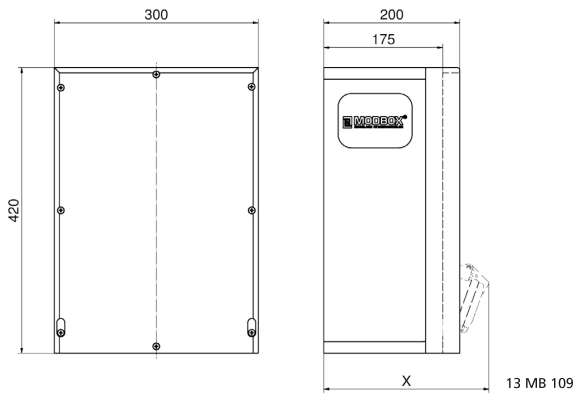

Wandverteiler Vollgummi - MODBOX

Artikelbeschreibung	
BALS-Art.-Nr	5402059
EAN	4024941948746
Produktgruppe	MODBOX
Gehäuse	schlagfestes, schwer entflammables Vollgummi-Gehäuse, UV beständig, halogenfrei, alterungs-, temperatur, öl und säurebeständig, gute chemische Beständigkeit, Absicherungselemente angeordnet unter transparenter Rast-Betätigungsklappe

Artikelbeschreibung	
Bestückung	2 x Schutzkontaktsteckdose 16A 230V IP54 blau 1 x CEE-Steckdose 16A 400V 5p 6h IP44 geneigt 1 x CEE-Steckdose 32A 400V 5p 6h IP44 geneigt 1 x Datendoppeldose RJ45 CAT6a IP55 gelb mit Klappdeckel
Absicherung/Schutzmaßnahme	2 x C-Automat 16A 1p 1 x C-Automat 16A 3p 1 x C-Automat 32A 3p 1 x FI-Schalter 40/0,03A 4p
Leitungseinführung/Anschlussmöglichkeit	2 x M20, 2 x M40 oben 2 x M20, 2 x M40 unten 1 x Zählerklemmstein 5x25 mm ² / Typ: C (Schleifleitung)
Zusätzliche Informationen	Anschlussfertig verdrahtet.
Schutzart	IP44
Gerätefarbe	Gehäuseunterteil schwarz ähnlich RAL 9017, Gehäuseoberteil schwarz ähnlich RAL 9017
Geräte-Höhe	420mm
Geräte-Breite	300mm
Geräte-Tiefe	175mm
RDF-Faktor	0.71
Nennstrom InA	40

Logistikdaten	
Einzelgewicht	0 kg / Stück
Verpackungsart	Karton
Inhaltsmenge	1 ST
EAN	4024941948746
Länge	320 mm
Breite	346 mm
Höhe	511 mm
Gewicht	0,71 kg
Volumen	56.577,92 ccm

Tiefenmaß/ depth X (mm)

Bezeichnung/ with	IP44	IP67
Schutzk. Steckdose/domestic socket	192	235
CEE 16A 3p	230	230
CEE 16A 4p	234	232
CEE 16A 5p	237	235
CEE 32A 3p/4p	241	243
CEE 32A 5p	243	244
CEE 63A 3p/4p/5p	259	261