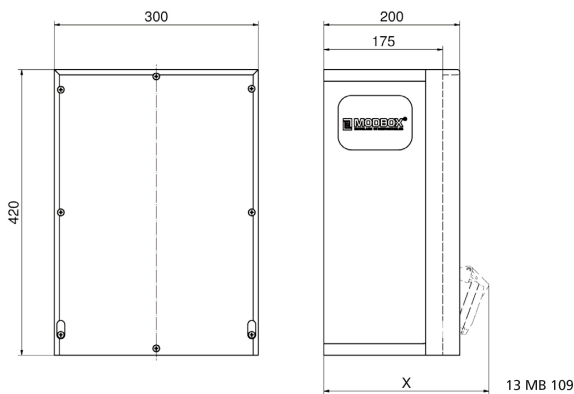

Wandverteiler Vollgummi - MODBOX

Artikelbeschreibung	
BALS-Art.-Nr	5402060
EAN	4024941948753
Produktgruppe	MODBOX
Gehäuse	schlagfestes, schwer entflammbares Vollgummi-Gehäuse, UV beständig, halogenfrei, alterungs-, temperatur, öl und säurebeständig, gute chemische Beständigkeit, Absicherungselemente angeordnet unter transparenter Rast-Betätigungsklappe

Artikelbeschreibung	
Bestückung	3 x Schutzkontaktsteckdose 16A 230V IP54 blau 1 x CEE-Steckdose 16A 400V 5p 6h IP44 geneigt 1 x CEE-Steckdose 32A 400V 5p 6h IP44 geneigt 1 x Datendoppeldose RJ45 CAT6a IP55 gelb mit Klappdeckel
Absicherung/Schutzmaßnahme	3 x C-Automat 16A 1p 1 x C-Automat 16A 3p 1 x C-Automat 32A 3p 1 x FI-Schalter 63/0,03A 4p
Leitungseinführung/Anschlussmöglichkeit	2 x M20, 2 x M40 oben 2 x M20, 2 x M40 unten 1 x Zählerklemmstein 5x25 mm ² / Typ: C (Schleifleitung)
Zusätzliche Informationen	Anschlussfertig verdrahtet.
Schutzart	IP44
Gerätefarbe	Gehäuseunterteil schwarz ähnlich RAL 9017, Gehäuseoberteil schwarz ähnlich RAL 9017
Geräte-Höhe	420mm
Geräte-Breite	300mm
Geräte-Tiefe	175mm
RDF-Faktor	0.65
Nennstrom InA	63

Logistikdaten	
Einzelgewicht	14,67 kg / Stück
Verpackungsart	Karton
Inhaltsmenge	1 ST
EAN	4024941948753
Länge	320 mm
Breite	346 mm
Höhe	511 mm
Gewicht	15,38 kg
Volumen	56.577,92 ccm

Tiefenmaß/ depth X (mm)