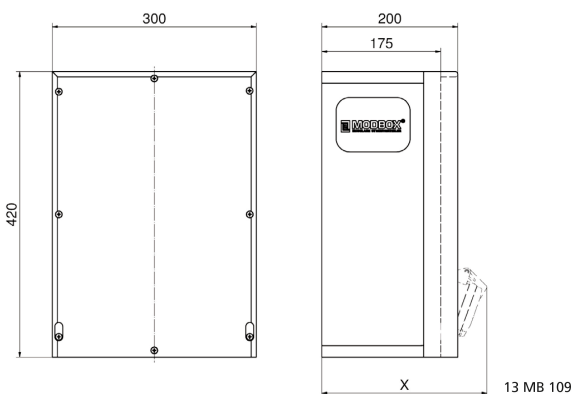

## distributeur mural en caoutchouc - MODBOX

Description de l'article	
Référence	5402060
EAN	4024941948753
Groupe de produits	MODBOX
Indice de protection	IP44
Couleur de l'appareil	null, null
Hauteur de l'appareil en mm	420mm
Largeur de l'appareil en mm	300mm
Profondeur de l'appareil en mm	175mm
Facteur RDF	0.65

Description de l'article	
Courant nominal InA	63

Données logistiques	
Poids unitaire	14.67 Kg / null
Type d'emballage	null
Contenu	1 ST
EAN	4024941948753
Longueur	320 mm
Largeur	346 mm
Hauteur	511 mm
Poids	15,38 kg
Volume	56 577,92 ccm

Tiefenmaß/ depth X (mm)

Bezeichnung/ with	IP44	IP67
Schutzk. Steckdose/domestic socket	192	235
CEE 16A 3p	230	230
CEE 16A 4p	234	232
CEE 16A 5p	237	235
CEE 32A 3p/4p	241	243
CEE 32A 5p	243	244
CEE 63A 3p/4p/5p	259	261