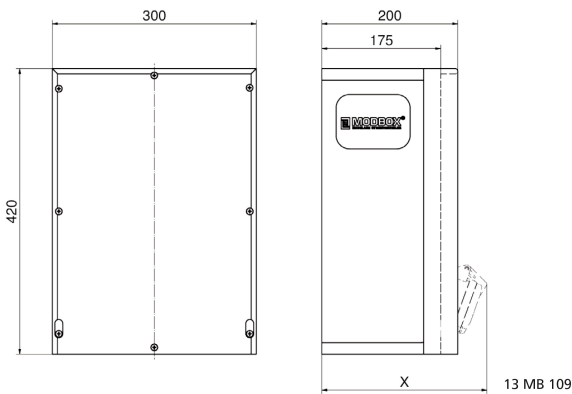

موزع حائطي من المطاط الصلب الموزع

وصف الصنف	
5402160	رقم الصنف لدى
4024941948760	الرقم الدولي للصنف
الموزع	فئة المنتج
67	نوع الحماية
,	لون الأجهزة
420	ارتفاع الأجهزة بالمليمتير
300	عرض الأجهزة بالمليمتير
175	عمق الأجهزة بالمليمتير
0.82	معامل التباين المقتن
32	التيار الاسمي بالأمبير

البيانات اللوجيستية	
13.698	الوزن المستقل
	نوع العبوة
١	كمية المحتوى
4024941948760	الرقم الدولي للصف
٣٢٠	الطول
٣٤٦	العرض
٥١١	الارتفاع
١٤,٤٠٨	الوزن
٥٦.٥٧٧,٩٢	الحجم

Tiefenmaß/ depth X (mm)

Bezeichnung/ with	IP44	IP67
Schutzk. Steckdose/domestic socket	192	235
CEE 16A 3p	230	230
CEE 16A 4p	234	232
CEE 16A 5p	237	235
CEE 32A 3p/4p	241	243
CEE 32A 5p	243	244
CEE 63A 3p/4p/5p	259	261