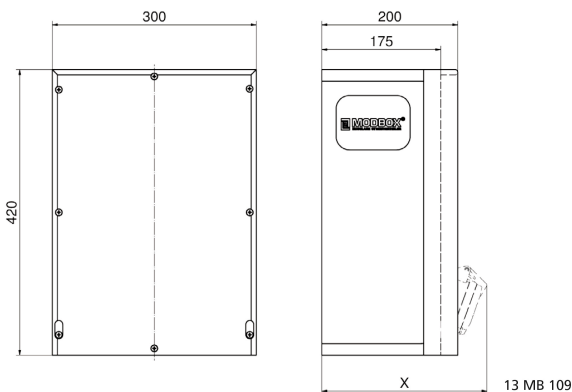

distributeur mural en caoutchouc - MODBOX

Description de l'article	
Référence	5402160
EAN	4024941948760
Groupe de produits	MODBOX
Indice de protection	IP67
Couleur de l'appareil	null, null
Hauteur de l'appareil en mm	420mm
Largeur de l'appareil en mm	300mm
Profondeur de l'appareil en mm	175mm
Facteur RDF	0.82

Description de l'article	
Courant nominal InA	32

Données logistiques	
Poids unitaire	13.698 Kg / null
Type d'emballage	null
Contenu	1 ST
EAN	4024941948760
Longueur	320 mm
Largeur	346 mm
Hauteur	511 mm
Poids	14,408 kg
Volume	56 577,92 ccm

Tiefenmaß/ depth X (mm)

Bezeichnung/ with	IP44	IP67
Schutzk. Steckdose/domestic socket	192	235
CEE 16A 3p	230	230
CEE 16A 4p	234	232
CEE 16A 5p	237	235
CEE 32A 3p/4p	241	243
CEE 32A 5p	243	244
CEE 63A 3p/4p/5p	259	261