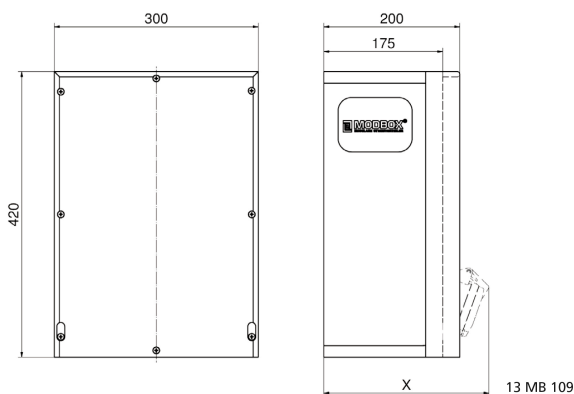

Distribuidor mural de goma - MODBOX

Descripción del artículo	
Código BALS	5402163
EAN	4024941948777
Grupo de productos	MODBOX
Índice de protección	IP67
Color del equipo	null, null
Altura del equipo en mm	420mm
Anchura del equipo en mm	300mm
Profundidad del equipo en mm	175mm
Factor RDF	0.65

Descripción del artículo	
Corriente nominal InA	63

Datos de logística	
Peso individual	14.568 Kg / null
Tipo de embalaje	null
Cantidad de unidades	1 ST
EAN	4024941948777
Longitud	320 mm
Ancho	346 mm
Altura	511 mm
Peso	15,278 kg
Volumen	56.577,92 ccm

Tiefenmaß/ depth X (mm)

Bezeichnung/ with	IP44	IP67
Schutzk. Steckdose/domestic socket	192	235
CEE 16A 3p	230	230
CEE 16A 4p	234	232
CEE 16A 5p	237	235
CEE 32A 3p/4p	241	243
CEE 32A 5p	243	244
CEE 63A 3p/4p/5p	259	261