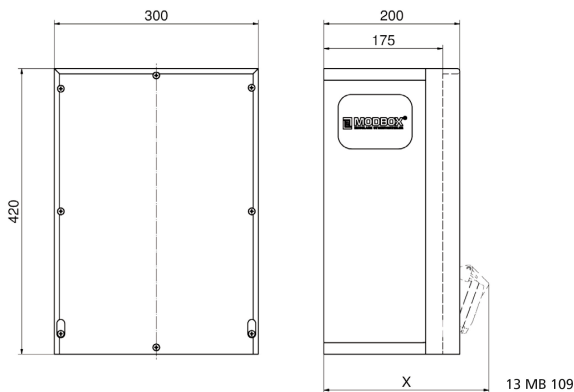

Distribuidor mural de goma - MODBOX

Descripción del artículo	
Código BALS	5402164
EAN	4024941948784
Grupo de productos	MODBOX
Normativas / normas	EN 61439-3
Índice de protección	IP67
Color del equipo	null, null
Altura del equipo en mm	420mm
Anchura del equipo en mm	300mm
Profundidad del equipo en mm	200mm

Descripción del artículo	
Factor RDF	0.64
Corriente nominal InA	63

Datos de logística	
Peso individual	14.438 Kg / null
Tipo de embalaje	null
Cantidad de unidades	1 ST
EAN	4024941948784
Longitud	320 mm
Ancho	346 mm
Altura	511 mm
Peso	15,148 kg
Volumen	56.577,92 ccm

Tiefenmaß/ depth X (mm)

Bezeichnung/ with	IP44	IP67
Schutzk. Steckdose/domestic socket	192	235
CEE 16A 3p	230	230
CEE 16A 4p	234	232
CEE 16A 5p	237	235
CEE 32A 3p/4p	241	243
CEE 32A 5p	243	244
CEE 63A 3p/4p/5p	259	261