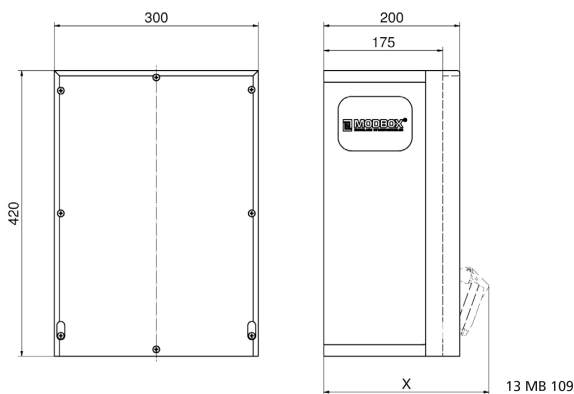

distributeur mural en caoutchouc - MODBOX

Description de l'article	
Référence	5402164
EAN	4024941948784
Groupe de produits	MODBOX
Règlements / normes	EN 61439-3
Indice de protection	IP67
Couleur de l'appareil	null, null
Hauteur de l'appareil en mm	420mm
Largeur de l'appareil en mm	300mm
Profondeur de l'appareil en mm	200mm

Description de l'article	
Facteur RDF	0.64
Courant nominal InA	63

Données logistiques	
Poids unitaire	14.438 Kg / null
Type d'emballage	null
Contenu	1 ST
EAN	4024941948784
Longueur	320 mm
Largeur	346 mm
Hauteur	511 mm
Poids	15,148 kg
Volume	56 577,92 ccm

Tiefenmaß/ depth X (mm)

Bezeichnung/ with	IP44	IP67
Schutzk. Steckdose/domestic socket	192	235
CEE 16A 3p	230	230
CEE 16A 4p	234	232
CEE 16A 5p	237	235
CEE 32A 3p/4p	241	243
CEE 32A 5p	243	244
CEE 63A 3p/4p/5p	259	261