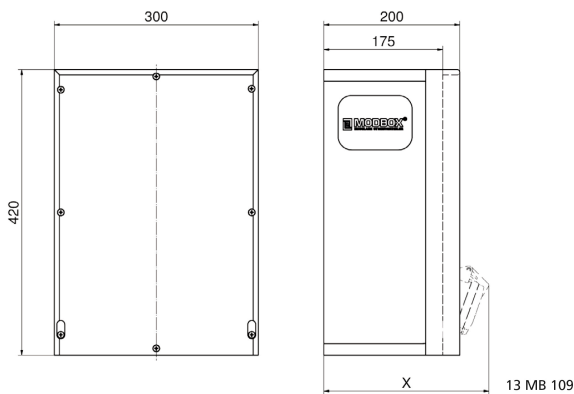

distributeur mural en caoutchouc - MODBOX

Description de l'article	
Référence	5402165
EAN	4024941948791
Groupe de produits	MODBOX
Indice de protection	IP67
Couleur de l'appareil	null, null
Hauteur de l'appareil en mm	420mm
Largeur de l'appareil en mm	300mm
Profondeur de l'appareil en mm	200mm

Données logistiques	
Poids unitaire	14.524 Kg / null
Type d'emballage	null
Contenu	1 ST
EAN	4024941948791
Longueur	320 mm
Largeur	346 mm
Hauteur	511 mm
Poids	15,234 kg
Volume	56 577,92 ccm

Tiefenmaß/ depth X (mm)