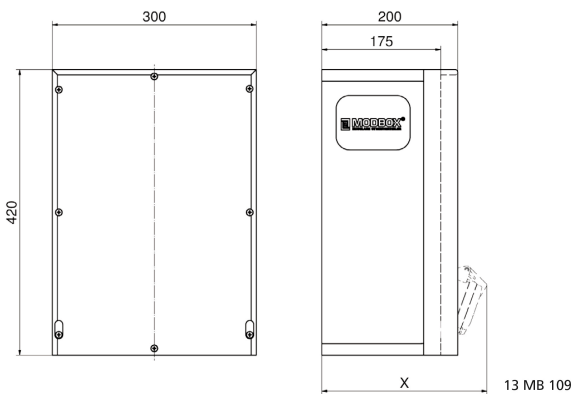

Настенный распредел. резина - MODBOX

Описание изделия	
№ арт. BALS	5402165
Код EAN	4024941948791
Группа продукции	MODBOX
Степень защиты	IP67
Цвет прибора	null, null
Высота прибора, мм	420mm
Ширина прибора, мм	300mm
Глубина прибора, мм	200mm

Логистика	
Масса одного изделия	14.524 кг / null
Тип упаковки	null
Кол-во в упаковке	1 ST
Код EAN	4024941948791
Длина	320 mm
Ширина	346 mm
Высота	511 mm
Масса	15,234 kg
Объем	56 577,92 ccm

Tiefenmaß/ depth X (mm)