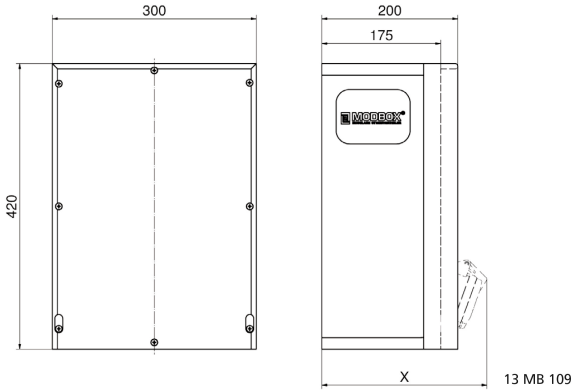

Wandverteiler Vollgummi

Artikelbeschreibung	
BALS-Art.-Nr	5402438
EAN	4024941350600
Produktgruppe	MODBOX
Bestückung	3 x Schutzkontaktsteckdose 16A 230V IP54 blau 1 x CEE-Steckdose 16A 400V 5p 6h IP44 geneigt 1 x CEE-Steckdose 32A 400V 5p 6h IP44 geneigt
Absicherung/Schutzmaßnahme	3 x C-Automat 16A 1p 1 x C-Automat 16A 3p 1 x C-Automat 32A 3p 1 x FI-Schalter 40/0,03A 4p allstromsensitiv Typ B (Gesamt)

Artikelbeschreibung	
Leitungseinführung/Anschlussmöglichkeit	2 x M40 oben 2 x M40 unten 1 x Reihenklemme 2 x 5 x 16 mm ²
Zusätzliche Informationen	Anschlussfertig verdrahtet.
Vorschriften / Normen	DIN EN 61439-3
Schutzart	IP44
Gerätefarbe	Gehäuseoberteil schwarz ähnlich RAL 9017, Gehäuseunterteil schwarz ähnlich RAL 9017
Geräte-Höhe	455mm
Geräte-Breite	330mm
Geräte-Tiefe	200mm
RDF-Faktor	0.69
Nennstrom InA	40

Logistikdaten	
Einzelgewicht	0 kg / Stück
Verpackungsart	Karton
Inhaltsmenge	1 ST
Länge	320 mm
Breite	346 mm
Höhe	511 mm
Gewicht	0,71 kg

Logistikdaten	
Volumen	56.577,92 ccm

Tiefenmaß/ depth X (mm)

Bezeichnung/ with	IP44	IP67
Schutzk. Steckdose/domestic socket	192	235
CEE 16A 3p	230	230
CEE 16A 4p	234	232
CEE 16A 5p	237	235
CEE 32A 3p/4p	241	243
CEE 32A 5p	243	244
CEE 63A 3p/4p/5p	259	261