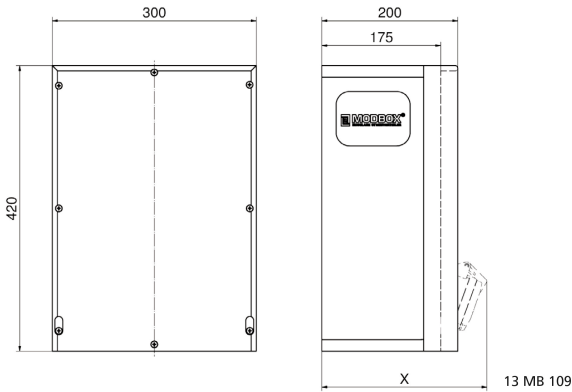

Wandverteiler Vollgummi

Artikelbeschreibung	
BALS-Art.-Nr	5402438
EAN	4024941350600
Produktgruppe	MODBOX
Bestückung	3 x Schutzkontaktsteckdose 16A 230V IP54 blau 1 x CEE-Steckdose 16A 400V 5p 6h IP44 geneigt 1 x CEE-Steckdose 32A 400V 5p 6h IP44 geneigt
Absicherung/Schutzmaßnahme	3 x C-Automat 16A 1p 1 x C-Automat 16A 3p 1 x C-Automat 32A 3p 1 x FI-Schalter 40/0,03A 4p allstromsensitiv Typ B (Gesamt)

Artikelbeschreibung	
Leitungseinführung/Anschlussmöglichkeit	2 x M40 oben 2 x M40 unten 1 x Reihenklemme 2 x 5 x 16 mm ²
Zusätzliche Informationen	Anschlussfertig verdrahtet.
Vorschriften / Normen	DIN EN 61439-3
Schutzart	IP44
Gerätefarbe	Gehäuseunterteil schwarz ähnlich RAL 9017, Gehäuseoberteil schwarz ähnlich RAL 9017
Geräte-Höhe	420mm
Geräte-Breite	300mm
Geräte-Tiefe	200mm
RDF-Faktor	0.69
Nennstrom InA	40

Logistikdaten	
Einzelgewicht	0 kg / Stück
Verpackungsart	Karton
Inhaltsmenge	1 ST
Länge	320 mm
Breite	346 mm
Höhe	511 mm
Gewicht	0,71 kg

Logistikdaten

Volumen

56.577,92 ccm

Tiefenmaß/ depth X (mm)

Bezeichnung/ with	IP44	IP67
Schutzk. Steckdose/domestic socket	192	235
CEE 16A 3p	230	230
CEE 16A 4p	234	232
CEE 16A 5p	237	235
CEE 32A 3p/4p	241	243
CEE 32A 5p	243	244
CEE 63A 3p/4p/5p	259	261