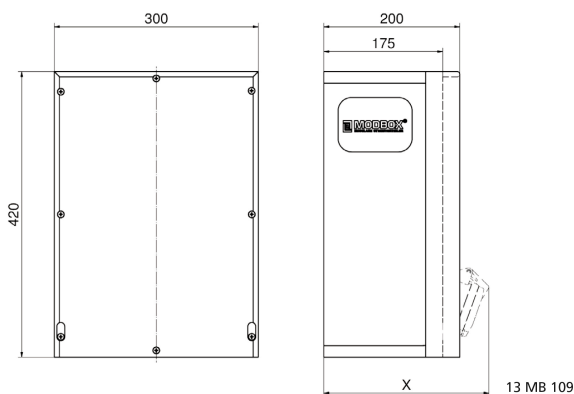

distributeur mural en caoutchouc

Description de l'article	
Référence	5402438
EAN	4024941350600
Groupe de produits	MODBOX
Règlements / normes	EN 61439-3
Indice de protection	IP44
Couleur de l'appareil	null, null
Hauteur de l'appareil en mm	420mm
Largeur de l'appareil en mm	300mm
Profondeur de l'appareil en mm	200mm

Description de l'article	
Facteur RDF	0.69
Courant nominal InA	40

Données logistiques	
Poids unitaire	0.0 Kg / null
Type d'emballage	null
Contenu	1 ST
Longueur	320 mm
Largeur	346 mm
Hauteur	511 mm
Poids	0,71 kg
Volume	56 577,92 ccm

Tiefenmaß/ depth X (mm)

Bezeichnung/ with	IP44	IP67
Schutzk. Steckdose/domestic socket	192	235
CEE 16A 3p	230	230
CEE 16A 4p	234	232
CEE 16A 5p	237	235
CEE 32A 3p/4p	241	243
CEE 32A 5p	243	244
CEE 63A 3p/4p/5p	259	261