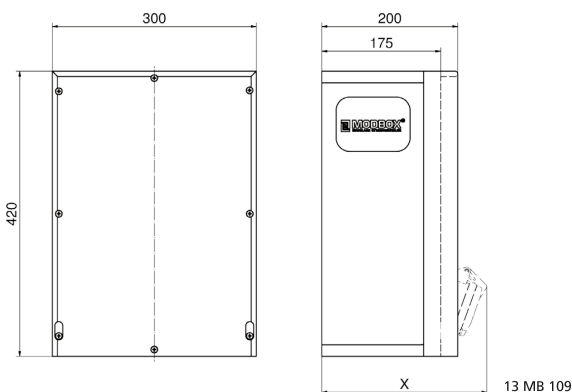

Настенный распредел. резина

Описание изделия	
№ арт. BALS	5402438
Код EAN	4024941350600
Группа продукции	MODBOX
Предписания, стандарт	DIN EN 61439-3
Степень защиты	IP44
Цвет прибора	null, null
Высота прибора, мм	420mm
Ширина прибора, мм	300mm
Глубина прибора, мм	200mm

Описание изделия	
Номинальный коэффициент одновременности (НКО)	0.69
Номин. ток (А)	40

Логистика	
Масса одного изделия	0.0 кг / null
Тип упаковки	null
Кол-во в упаковке	1 ST
Длина	320 mm
Ширина	346 mm
Высота	511 mm
Масса	0,71 kg
Объем	56 577,92 ccm

Tiefenmaß/ depth X (mm)

Bezeichnung/ with	IP44	IP67
Schutzk. Steckdose/domestic socket	192	235
CEE 16A 3p	230	230
CEE 16A 4p	234	232
CEE 16A 5p	237	235
CEE 32A 3p/4p	241	243
CEE 32A 5p	243	244
CEE 63A 3p/4p/5p	259	261