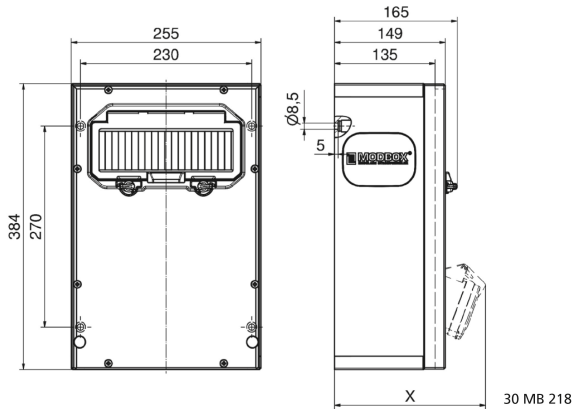

Wandverteiler Vollgummi

Artikelbeschreibung	
BALS-Art.-Nr	5402510
EAN	4024941350617
Produktgruppe	MODBOX - MIDI
Bestückung	2 x Schutzkontaktsteckdose 16A 230V IP54 blau 1 x CEE-Steckdose 16A 400V 5p 6h IP44 geneigt
Absicherung/Schutzmaßnahme	2 x C-Automat 16A 1p 1 x C-Automat 16A 3p 1 x FI-Schalter 40/0,03A 4p allstromsensitiv Typ B

Artikelbeschreibung	
Leitungseinführung/Anschlussmöglichkeit	2 x M40 oben 2 x M40 unten 1 x Zählerklemmstein 5x25 mm ² / Typ: C (Schleifleitung)
Zusätzliche Informationen	Anschlussfertig verdrahtet.
Vorschriften / Normen	DIN EN 61439-3
Schutzart	IP44
Gerätefarbe	Gehäuseunterteil schwarz ähnlich RAL 9017, Gehäuseoberteil schwarz ähnlich RAL 9017
Geräte-Höhe	384mm
Geräte-Breite	255mm
Geräte-Tiefe	149mm
RDF-Faktor	0.69
Nennstrom InA	32

Logistikdaten	
Einzelgewicht	10,278 kg / Stück
Verpackungsart	Karton
Inhaltsmenge	1 ST
Länge	320 mm
Breite	346 mm
Höhe	511 mm
Gewicht	10,988 kg

Logistikdaten	
Volumen	56.577,92 ccm

Tiefenmaß/ depth X (mm)