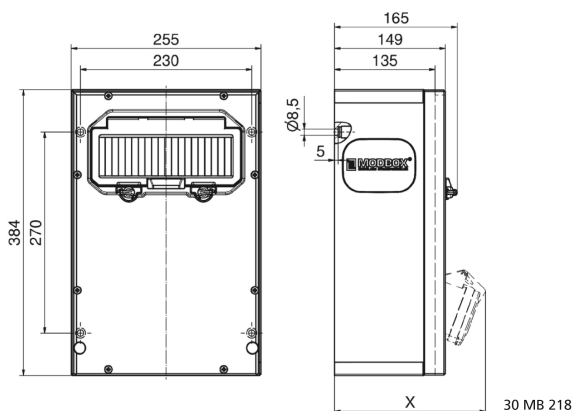

Distribuidor mural de goma

Descripción del artículo	
Código BALS	5402510
EAN	4024941350617
Grupo de productos	MODBOX - MIDI
Normativas / normas	EN 61439-3
Índice de protección	IP44
Color del equipo	null, null
Altura del equipo en mm	384mm
Anchura del equipo en mm	255mm
Profundidad del equipo en mm	149mm

Descripción del artículo	
Factor RDF	0.69
Corriente nominal InA	32

Datos de logística	
Peso individual	10.278 Kg / null
Tipo de embalaje	null
Cantidad de unidades	1 ST
Longitud	320 mm
Ancho	346 mm
Altura	511 mm
Peso	10,988 kg
Volumen	56.577,92 ccm

Tiefenmaß/ depth X (mm)

Bezeichnung/ with	IP44	IP67
OTC-Klappe/ OTC operating window	165	165
Schutzk. Steckdose/domestic socket	152	195
CEE 16A 3p	190	190
CEE 16A 4p	194	192
CEE 16A 5p	197	195
CEE 32A 3p/4p	201	203
CEE 32A 5p	203	204
CEE 63A 3p/4p/5p	219	221