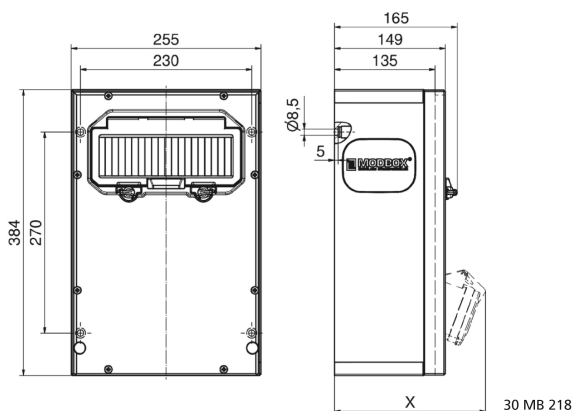

## distributeur mural en caoutchouc

| Description de l'article       |               |
|--------------------------------|---------------|
| Référence                      | 5402510       |
| EAN                            | 4024941350617 |
| Groupe de produits             | MODBOX - MIDI |
| Règlements / normes            | EN 61439-3    |
| Indice de protection           | IP44          |
| Couleur de l'appareil          | null, null    |
| Hauteur de l'appareil en mm    | 384mm         |
| Largeur de l'appareil en mm    | 255mm         |
| Profondeur de l'appareil en mm | 149mm         |

| Description de l'article |      |
|--------------------------|------|
| Facteur RDF              | 0.69 |
| Courant nominal InA      | 32   |

| Données logistiques |                  |
|---------------------|------------------|
| Poids unitaire      | 10.278 Kg / null |
| Type d'emballage    | null             |
| Contenu             | 1 ST             |
| Longueur            | 320 mm           |
| Largeur             | 346 mm           |
| Hauteur             | 511 mm           |
| Poids               | 10,988 kg        |
| Volume              | 56 577,92 ccm    |

**Tiefenmaß/ depth X (mm)**

| Bezeichnung/ with                  | IP44 | IP67 |
|------------------------------------|------|------|
| OTC-Klappe/ OTC operating window   | 165  | 165  |
| Schutzk. Steckdose/domestic socket | 152  | 195  |
| CEE 16A 3p                         | 190  | 190  |
| CEE 16A 4p                         | 194  | 192  |
| CEE 16A 5p                         | 197  | 195  |
| CEE 32A 3p/4p                      | 201  | 203  |
| CEE 32A 5p                         | 203  | 204  |
| CEE 63A 3p/4p/5p                   | 219  | 221  |