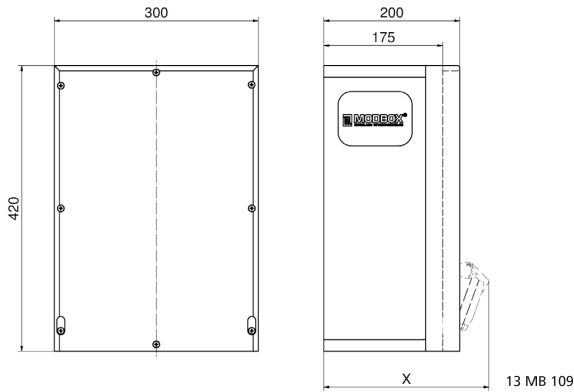

Wandverteiler Vollgummi

Artikelbeschreibung	
BALS-Art.-Nr	5402511
EAN	4024941350624
Produktgruppe	MODBOX
Bestückung	2 x Schutzkontaktsteckdose 16A 230V IP54 blau 1 x CEE-Steckdose 16A 400V 5p 6h IP44 geneigt 1 x CEE-Steckdose 32A 400V 5p 6h IP44 geneigt
Absicherung/Schutzmaßnahme	2 x C-Automat 16A 1p 1 x C-Automat 16A 3p 1 x C-Automat 32A 3p 1 x FI-Schalter 40/0,03A 4p allstromsensitiv Typ B (Gesamt)

Artikelbeschreibung	
Leitungseinführung/Anschlussmöglichkeit	2 x M40 oben 2 x M40 unten 1 x Zählerklemmstein 5x25 mm ² / Typ: C (Schleifleitung)
Zusätzliche Informationen	Anschlussfertig verdrahtet.
Vorschriften / Normen	DIN EN 61439-3
Schutzart	IP44
Gerätefarbe	Gehäuseunterteil schwarz ähnlich RAL 9017, Gehäuseoberteil schwarz ähnlich RAL 9017
Geräte-Höhe	420mm
Geräte-Breite	300mm
Geräte-Tiefe	200mm
RDF-Faktor	0.71
Nennstrom InA	40

Logistikdaten	
Einzelgewicht	0 kg / Stück
Verpackungsart	Karton
Inhaltsmenge	1 ST
Länge	320 mm
Breite	346 mm
Höhe	511 mm
Gewicht	0,71 kg

Logistikdaten	
Volumen	56.577,92 ccm

Tiefenmaß/ depth X (mm)

Bezeichnung/ with	IP44	IP67
Schutzk. Steckdose/domestic socket	192	235
CEE 16A 3p	230	230
CEE 16A 4p	234	232
CEE 16A 5p	237	235
CEE 32A 3p/4p	241	243
CEE 32A 5p	243	244
CEE 63A 3p/4p/5p	259	261