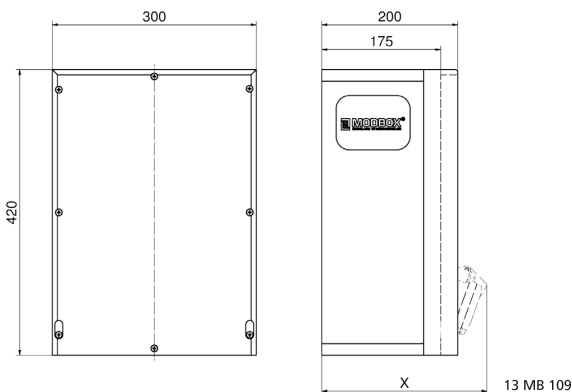

distributeur mural en caoutchouc

Description de l'article	
Référence	5402511
EAN	4024941350624
Groupe de produits	MODBOX
Règlements / normes	EN 61439-3
Indice de protection	IP44
Couleur de l'appareil	null, null
Hauteur de l'appareil en mm	420mm
Largeur de l'appareil en mm	300mm
Profondeur de l'appareil en mm	200mm

Description de l'article	
Facteur RDF	0.71
Courant nominal InA	40

Données logistiques	
Poids unitaire	0.0 Kg / null
Type d'emballage	null
Contenu	1 ST
Longueur	320 mm
Largeur	346 mm
Hauteur	511 mm
Poids	0,71 kg
Volume	56 577,92 ccm

Tiefenmaß/ depth X (mm)

Bezeichnung/ with	IP44	IP67
Schutzk. Steckdose/domestic socket	192	235
CEE 16A 3p	230	230
CEE 16A 4p	234	232
CEE 16A 5p	237	235
CEE 32A 3p/4p	241	243
CEE 32A 5p	243	244
CEE 63A 3p/4p/5p	259	261