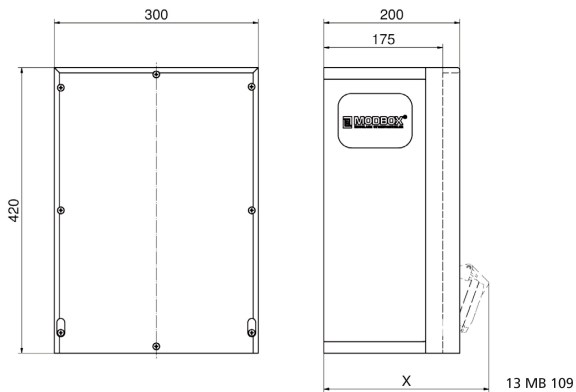

Wandverteiler Vollgummi

Artikelbeschreibung	
BALS-Art.-Nr	5402618
EAN	4024941872607
Produktgruppe	MODBOX
Bestückung	2 x Schutzkontaktsteckdose 16A 230V IP67 blau 1 x CEE-Steckdose 16A 400V 5p 6h IP67 geneigt 1 x CEE-Steckdose 32A 400V 5p 6h IP67 geneigt
Absicherung/Schutzmaßnahme	2 x C-Automat 16A 1p 1 x C-Automat 16A 3p 1 x C-Automat 32A 3p 1 x FI-Schalter 40/0,03A 4p allstromsensitiv Typ B (Gesamt)

Artikelbeschreibung	
Leitungseinführung/Anschlussmöglichkeit	1 x M12, 2 x M40 unten 1 x Zählerklemmstein 5x25 mm ² / Typ: C (Schleifleitung)
Zusätzliche Informationen	Anschlussfertig verdrahtet.
Vorschriften / Normen	DIN EN 61439-3
Schutzart	IP67
Gerätefarbe	Gehäuseunterteil schwarz ähnlich RAL 9017, Gehäuseoberteil schwarz ähnlich RAL 9017
Geräte-Höhe	420mm
Geräte-Breite	300mm
Geräte-Tiefe	200mm
RDF-Faktor	0.71
Nennstrom InA	40

Logistikdaten	
Einzelgewicht	14,44 kg / Stück
Verpackungsart	Karton
Inhaltsmenge	1 ST
EAN	4024941872607
Länge	320 mm
Breite	346 mm
Höhe	511 mm

Logistikdaten	
Gewicht	15,15 kg
Volumen	56.577,92 ccm

Tiefenmaß/ depth X (mm)