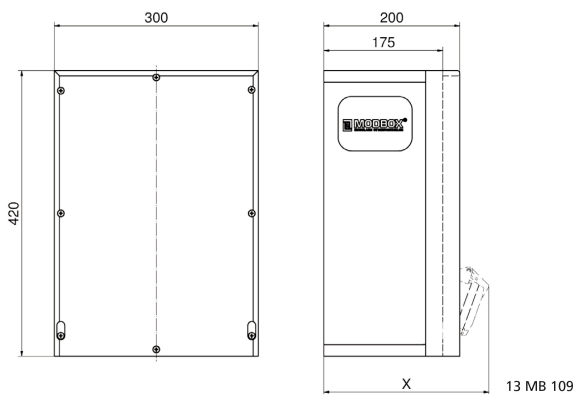

Distribuidor mural de goma

Descripción del artículo	
Código BALS	5402618
EAN	4024941872607
Grupo de productos	MODBOX
Normativas / normas	EN 61439-3
Índice de protección	IP67
Color del equipo	null, null
Altura del equipo en mm	420mm
Anchura del equipo en mm	300mm
Profundidad del equipo en mm	200mm

Descripción del artículo	
Factor RDF	0.71
Corriente nominal InA	40

Datos de logística	
Peso individual	14.44 Kg / null
Tipo de embalaje	null
Cantidad de unidades	1 ST
EAN	4024941872607
Longitud	320 mm
Ancho	346 mm
Altura	511 mm
Peso	15,15 kg
Volumen	56.577,92 ccm

Tiefenmaß/ depth X (mm)

Bezeichnung/ with	IP44	IP67
Schutzk. Steckdose/domestic socket	192	235
CEE 16A 3p	230	230
CEE 16A 4p	234	232
CEE 16A 5p	237	235
CEE 32A 3p/4p	241	243
CEE 32A 5p	243	244
CEE 63A 3p/4p/5p	259	261