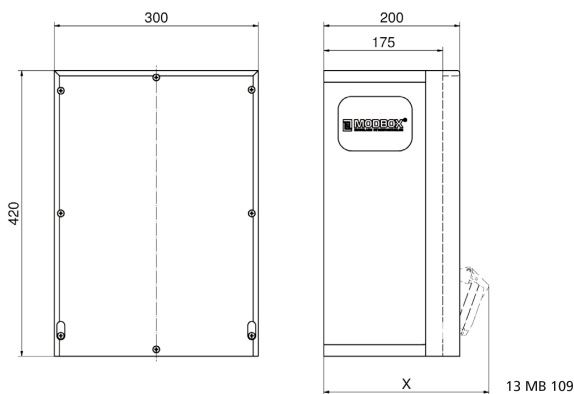

distributeur mural en caoutchouc

Description de l'article	
Référence	5402618
EAN	4024941872607
Groupe de produits	MODBOX
Règlements / normes	EN 61439-3
Indice de protection	IP67
Couleur de l'appareil	null, null
Hauteur de l'appareil en mm	420mm
Largeur de l'appareil en mm	300mm
Profondeur de l'appareil en mm	200mm

Description de l'article	
Facteur RDF	0.71
Courant nominal InA	40

Données logistiques	
Poids unitaire	14.44 Kg / null
Type d'emballage	null
Contenu	1 ST
EAN	4024941872607
Longueur	320 mm
Largeur	346 mm
Hauteur	511 mm
Poids	15,15 kg
Volume	56 577,92 ccm

Tiefenmaß/ depth X (mm)

Bezeichnung/ with	IP44	IP67
Schutzk. Steckdose/domestic socket	192	235
CEE 16A 3p	230	230
CEE 16A 4p	234	232
CEE 16A 5p	237	235
CEE 32A 3p/4p	241	243
CEE 32A 5p	243	244
CEE 63A 3p/4p/5p	259	261