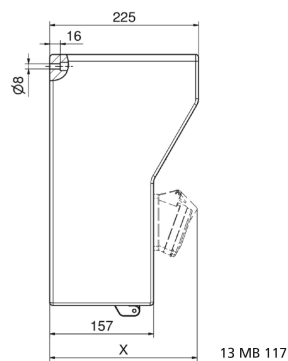

Wandverteiler Vollgummi

Artikelbeschreibung	
BALS-Art.-Nr	5402634
EAN	4024941350648
Produktgruppe	Verteiler, Vollgummi, Wandmontage
Bestückung	4 x Schutzkontaktsteckdose 16A 230V IP54 blau 1 x CEE-Steckdose 16A 400V 5p 6h IP44 geneigt 1 x CEE-Steckdose 32A 400V 5p 6h IP44 geneigt 1 x CEE-Steckdose 63A 400V 5p 6h IP44 geneigt

Artikelbeschreibung	
Absicherung/Schutzmaßnahme	4 x C-Automat 16A 1p 1 x C-Automat 16A 3p 1 x C-Automat 32A 3p 1 x FI-Schalter 63/0,03A 4p allstromsensitiv Typ B (Gesamt)
Leitungseinführung/Anschlussmöglichkeit	2 x M40 oben 2 x M40 unten 1 x Zählerklemmstein 5x25 mm ² / Typ: C (Schleifleitung)
Zusätzliche Informationen	Anschlussfertig verdrahtet.
Vorschriften / Normen	DIN EN 61439-3
Schutzart	IP44
Gerätefarbe	Gehäuseunterteil schwarz ähnlich RAL 9017, Gehäuseoberteil schwarz ähnlich RAL 9017
Geräte-Höhe	380mm
Geräte-Breite	370mm
Geräte-Tiefe	225mm
RDF-Faktor	0.68
Nennstrom InA	63

Logistikdaten	
Einzelgewicht	14,458 kg / Stück
Verpackungsart	Karton
Inhaltsmenge	1 ST

Logistikdaten	
Länge	800 mm
Breite	600 mm
Höhe	340 mm
Gewicht	15,808 kg
Volumen	163.200 ccm

Tiefenmaß/ depth X (mm)