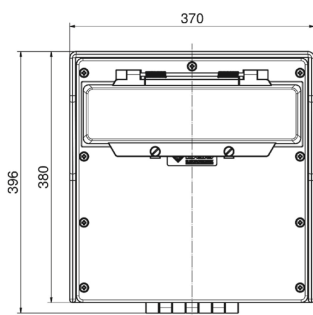

Wandverteiler Vollgummi

Artikelbeschreibung	
BALS-Art.-Nr	5402634
EAN	4024941350648
Produktgruppe	Verteiler, Vollgummi, Wandmontage
Bestückung	4 x Schutzkontaktsteckdose 16A 230V IP54 blau 1 x CEE-Steckdose 16A 400V 5p 6h IP44 geneigt 1 x CEE-Steckdose 32A 400V 5p 6h IP44 geneigt 1 x CEE-Steckdose 63A 400V 5p 6h IP44 geneigt

Artikelbeschreibung	
Absicherung/Schutzmaßnahme	4 x C-Automat 16A 1p 1 x C-Automat 16A 3p 1 x C-Automat 32A 3p 1 x FI-Schalter 63/0,03A 4p allstromsensitiv Typ B (Gesamt)
Leitungseinführung/Anschlussmöglichkeit	2 x M40 oben 2 x M40 unten 1 x Zählerklemmstein 5x25 mm ² / Typ: C (Schleifleitung)
Zusätzliche Informationen	Anschlussfertig verdrahtet.
Vorschriften / Normen	DIN EN 61439-3
Schutzart	IP44
Gerätefarbe	Gehäuseunterteil schwarz ähnlich RAL 9017, Gehäuseoberteil schwarz ähnlich RAL 9017
Geräte-Höhe	380mm
Geräte-Breite	370mm
Geräte-Tiefe	225mm
RDF-Faktor	0.68
Nennstrom InA	63

Logistikdaten	
Einzelgewicht	14,458 kg / Stück
Verpackungsart	Karton
Inhaltsmenge	1 ST

Logistikdaten	
Länge	800 mm
Breite	600 mm
Höhe	340 mm
Gewicht	15,808 kg
Volumen	163.200 ccm

Tiefenmaß/ depth X (mm)