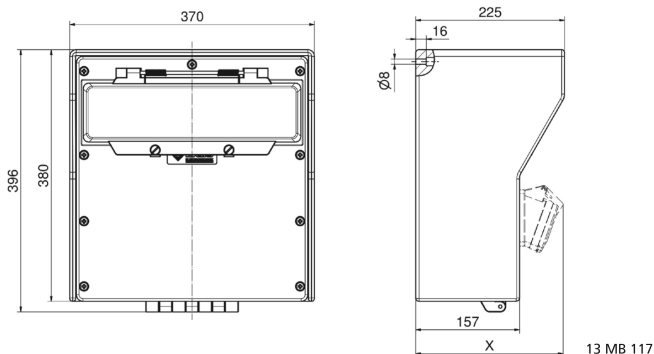

Distribuidor mural de goma

Descripción del artículo	
Código BALS	5402634
EAN	4024941350648
Grupo de productos	Distribuidor, goma maciza, montaje mural
Normativas / normas	EN 61439-3
Índice de protección	IP44
Color del equipo	null, null
Altura del equipo en mm	380mm
Anchura del equipo en mm	370mm
Profundidad del equipo en mm	225mm

Descripción del artículo	
Factor RDF	0.68
Corriente nominal InA	63

Datos de logística	
Peso individual	14.458 Kg / null
Tipo de embalaje	null
Cantidad de unidades	1 ST
Longitud	800 mm
Ancho	600 mm
Altura	340 mm
Peso	15,808 kg
Volumen	163.200 ccm

Tiefenmaß/ depth X (mm)

Bezeichnung/ with	IP44	IP67
Schutzk. Steckdose/ <i>domestic socket</i>	172	215
CEE 16A 3p	210	210
CEE 16A 4p	214	212
CEE 16A 5p	217	215
CEE 32A 3p/4p	221	223
CEE 32A 5p	223	224
CEE 63A 3p/4p/5p	239	241