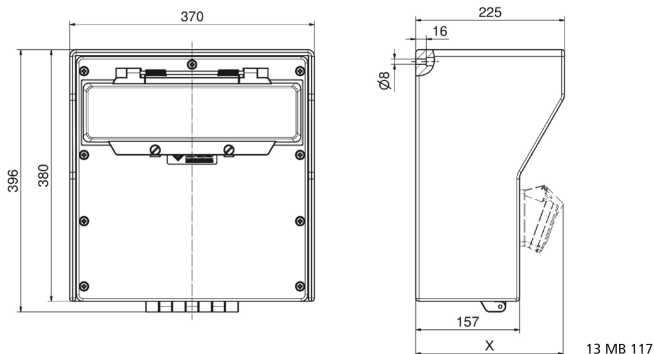

## distributeur mural en caoutchouc

Description de l'article	
Référence	5402634
EAN	4024941350648
Groupe de produits	distributeur, caoutchouc massif, montage mural
Règlements / normes	EN 61439-3
Indice de protection	IP44
Couleur de l'appareil	null, null
Hauteur de l'appareil en mm	380mm
Largeur de l'appareil en mm	370mm
Profondeur de l'appareil en mm	225mm

Description de l'article	
Facteur RDF	0.68
Courant nominal InA	63

Données logistiques	
Poids unitaire	14.458 Kg / null
Type d'emballage	null
Contenu	1 ST
Longueur	800 mm
Largeur	600 mm
Hauteur	340 mm
Poids	15,808 kg
Volume	163 200 ccm

**Tiefenmaß/ depth X (mm)**

Bezeichnung/ with	IP44	IP67
Schutzk. Steckdose/ <i>domestic socket</i>	172	215
CEE 16A 3p	210	210
CEE 16A 4p	214	212
CEE 16A 5p	217	215
CEE 32A 3p/4p	221	223
CEE 32A 5p	223	224
CEE 63A 3p/4p/5p	239	241