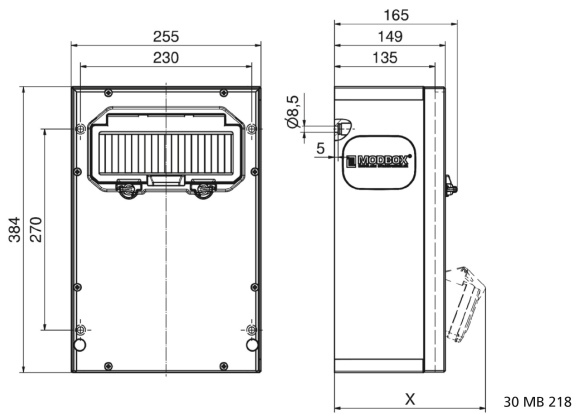

Wandverteiler Vollgummi

Artikelbeschreibung	
BALS-Art.-Nr	5402775
EAN	4024941979603
Produktgruppe	MODBOX - MIDI
Bestückung	3 x Schutzkontaktsteckdose 16A 230V IP54 blau
Absicherung/Schutzmaßnahme	3 x C-Automat 16A 1p 1 x FI-Schalter 40/0,03A 4p allstromsensitiv Typ B
Leitungseinführung/Anschlussmöglichkeit	2 x M40 oben 2 x M40 unten 1 x Zählerklemmstein 5x25 mm ² / Typ: C (Schleifleitung)

Artikelbeschreibung	
Zusätzliche Informationen	Anschlussfertig verdrahtet.
Vorschriften / Normen	DIN EN 61439-3
Schutzart	IP44
Gerätefarbe	Gehäuseunterteil schwarz ähnlich RAL 9017, Gehäuseoberteil schwarz ähnlich RAL 9017
Geräte-Höhe	384mm
Geräte-Breite	255mm
Geräte-Tiefe	149mm
RDF-Faktor	0.77
Nennstrom InA	16

Logistikdaten	
Einzelgewicht	0 kg / Stück
Verpackungsart	Karton
Inhaltsmenge	1 ST
Länge	320 mm
Breite	346 mm
Höhe	511 mm
Gewicht	0,71 kg
Volumen	56.577,92 ccm

Tiefenmaß/ depth X (mm)

Bezeichnung/ with	IP44	IP67
OTC-Klappe/ OTC operating window	165	165
Schutzk. Steckdose/domestic socket	152	195
CEE 16A 3p	190	190
CEE 16A 4p	194	192
CEE 16A 5p	197	195
CEE 32A 3p/4p	201	203
CEE 32A 5p	203	204
CEE 63A 3p/4p/5p	219	221