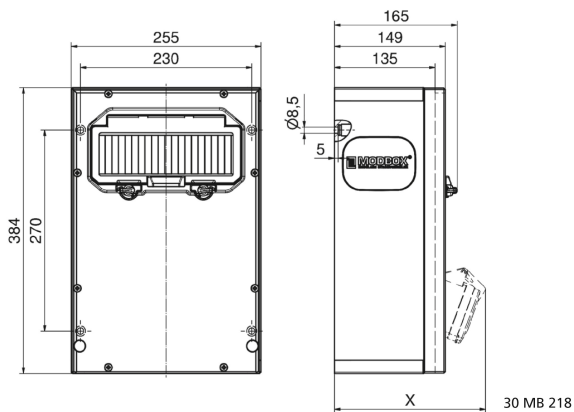

Distribuidor mural de goma

Descripción del artículo	
Código BALS	5402775
EAN	4024941979603
Grupo de productos	MODBOX - MIDI
Normativas / normas	EN 61439-3
Índice de protección	IP44
Color del equipo	null, null
Altura del equipo en mm	384mm
Anchura del equipo en mm	255mm
Profundidad del equipo en mm	149mm

Descripción del artículo	
Factor RDF	0.77
Corriente nominal InA	16

Datos de logística	
Peso individual	0.0 Kg / null
Tipo de embalaje	null
Cantidad de unidades	1 ST
Longitud	320 mm
Ancho	346 mm
Altura	511 mm
Peso	0,71 kg
Volumen	56.577,92 ccm

Tiefenmaß/ depth X (mm)

Bezeichnung/ with	IP44	IP67
OTC-Klappe/ OTC operating window	165	165
Schutzk. Steckdose/domestic socket	152	195
CEE 16A 3p	190	190
CEE 16A 4p	194	192
CEE 16A 5p	197	195
CEE 32A 3p/4p	201	203
CEE 32A 5p	203	204
CEE 63A 3p/4p/5p	219	221