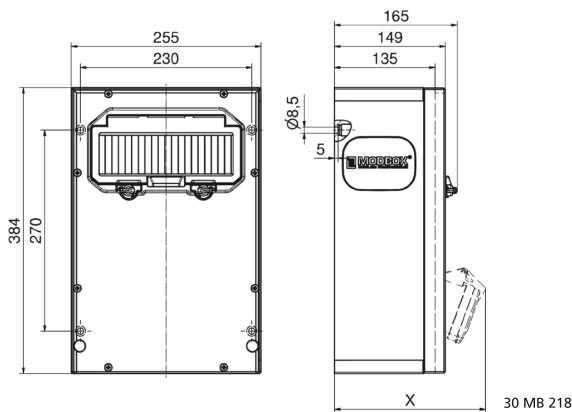

distributeur mural en caoutchouc

Description de l'article	
Référence	5402775
EAN	4024941979603
Groupe de produits	MODBOX - MIDI
Règlements / normes	EN 61439-3
Indice de protection	IP44
Couleur de l'appareil	null, null
Hauteur de l'appareil en mm	384mm
Largeur de l'appareil en mm	255mm
Profondeur de l'appareil en mm	149mm

Description de l'article	
Facteur RDF	0.77
Courant nominal InA	16

Données logistiques	
Poids unitaire	0.0 Kg / null
Type d'emballage	null
Contenu	1 ST
Longueur	320 mm
Largeur	346 mm
Hauteur	511 mm
Poids	0,71 kg
Volume	56 577,92 ccm

Tiefenmaß/ depth X (mm)

Bezeichnung/ with	IP44	IP67
OTC-Klappe/ OTC operating window	165	165
Schutzk. Steckdose/domestic socket	152	195
CEE 16A 3p	190	190
CEE 16A 4p	194	192
CEE 16A 5p	197	195
CEE 32A 3p/4p	201	203
CEE 32A 5p	203	204
CEE 63A 3p/4p/5p	219	221