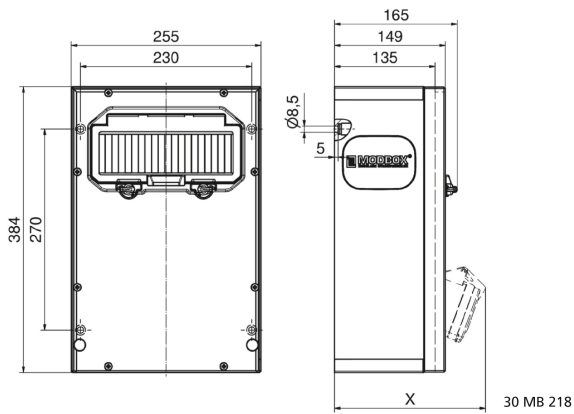

Wandverteiler Vollgummi

Artikelbeschreibung	
BALS-Art.-Nr	5402776
EAN	4024941979610
Produktgruppe	MODBOX - MIDI
Bestückung	6 x Schutzkontaktsteckdose 16A 230V IP54 blau
Absicherung/Schutzmaßnahme	6 x C-Automat 16A 1p 1 x FI-Schalter 40/0,03A 4p allstromsensitiv Typ B
Leitungseinführung/Anschlussmöglichkeit	2 x M40 oben 2 x M40 unten 1 x Zählerklemmstein 5x25 mm ² / Typ: C (Schleifleitung)

Artikelbeschreibung	
Zusätzliche Informationen	Anschlussfertig verdrahtet.
Vorschriften / Normen	DIN EN 61439-3
Schutzart	IP44
Gerätefarbe	Gehäuseunterteil schwarz ähnlich RAL 9017, Gehäuseoberteil schwarz ähnlich RAL 9017
Geräte-Höhe	384mm
Geräte-Breite	255mm
Geräte-Tiefe	149mm
RDF-Faktor	0.66
Nennstrom InA	32

Logistikdaten	
Einzelgewicht	0 kg / Stück
Verpackungsart	Karton
Inhaltsmenge	1 ST
Länge	320 mm
Breite	346 mm
Höhe	511 mm
Gewicht	0,71 kg
Volumen	56.577,92 ccm

Tiefenmaß/ depth X (mm)

Bezeichnung/ with	IP44	IP67
OTC-Klappe/ OTC operating window	165	165
Schutzk. Steckdose/domestic socket	152	195
CEE 16A 3p	190	190
CEE 16A 4p	194	192
CEE 16A 5p	197	195
CEE 32A 3p/4p	201	203
CEE 32A 5p	203	204
CEE 63A 3p/4p/5p	219	221