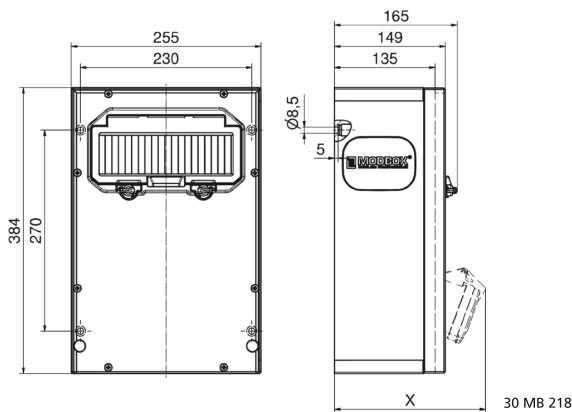

## Distribuidor mural de goma

Descripción del artículo	
Código BALS	5402776
EAN	4024941979610
Grupo de productos	MODBOX - MIDI
Normativas / normas	EN 61439-3
Índice de protección	IP44
Color del equipo	null, null
Altura del equipo en mm	384mm
Anchura del equipo en mm	255mm
Profundidad del equipo en mm	149mm

Descripción del artículo	
Factor RDF	0.66
Corriente nominal InA	32

Datos de logística	
Peso individual	0.0 Kg / null
Tipo de embalaje	null
Cantidad de unidades	1 ST
Longitud	320 mm
Ancho	346 mm
Altura	511 mm
Peso	0,71 kg
Volumen	56.577,92 ccm

**Tiefenmaß/ depth X (mm)**

Bezeichnung/ with	IP44	IP67
OTC-Klappe/ OTC operating window	165	165
Schutzk. Steckdose/domestic socket	152	195
CEE 16A 3p	190	190
CEE 16A 4p	194	192
CEE 16A 5p	197	195
CEE 32A 3p/4p	201	203
CEE 32A 5p	203	204
CEE 63A 3p/4p/5p	219	221