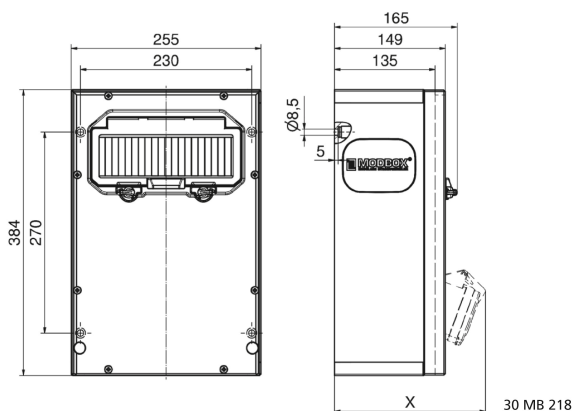

distributeur mural en caoutchouc

Description de l'article	
Référence	5402776
EAN	4024941979610
Groupe de produits	MODBOX - MIDI
Règlements / normes	EN 61439-3
Indice de protection	IP44
Couleur de l'appareil	null, null
Hauteur de l'appareil en mm	384mm
Largeur de l'appareil en mm	255mm
Profondeur de l'appareil en mm	149mm

Description de l'article	
Facteur RDF	0.66
Courant nominal InA	32

Données logistiques	
Poids unitaire	0.0 Kg / null
Type d'emballage	null
Contenu	1 ST
Longueur	320 mm
Largeur	346 mm
Hauteur	511 mm
Poids	0,71 kg
Volume	56 577,92 ccm

Tiefenmaß/ depth X (mm)

Bezeichnung/ with	IP44	IP67
OTC-Klappe/ OTC operating window	165	165
Schutzk. Steckdose/domestic socket	152	195
CEE 16A 3p	190	190
CEE 16A 4p	194	192
CEE 16A 5p	197	195
CEE 32A 3p/4p	201	203
CEE 32A 5p	203	204
CEE 63A 3p/4p/5p	219	221