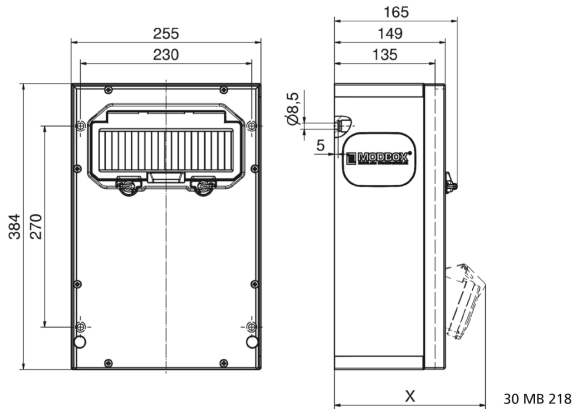

## Wandverteiler Vollgummi

Artikelbeschreibung	
BALS-Art.-Nr	5402777
EAN	4024941979627
Produktgruppe	MODBOX - MIDI
Bestückung	2 x Schutzkontaktsteckdose 16A 230V IP54 blau 1 x CEE-Steckdose 16A 400V 5p 6h IP44 geneigt 1 x CEE-Steckdose 32A 400V 5p 6h IP44 geneigt
Absicherung/Schutzmaßnahme	2 x C-Automat 16A 1p 1 x C-Automat 16A 3p 1 x FI-Schalter 40/0,03A 4p allstromsensitiv Typ B

Artikelbeschreibung	
Leitungseinführung/Anschlussmöglichkeit	2 x M40 oben 2 x M40 unten 1 x Zählerklemmstein 5x25 mm <sup>2</sup> / Typ: C (Schleifleitung)
Zusätzliche Informationen	Anschlussfertig verdrahtet.
Vorschriften / Normen	DIN EN 61439-2
Schutzart	IP44
Gerätefarbe	Gehäuseunterteil schwarz ähnlich RAL 9017, Gehäuseoberteil schwarz ähnlich RAL 9017
Geräte-Höhe	384mm
Geräte-Breite	255mm
Geräte-Tiefe	149mm
RDF-Faktor	0.68
Nennstrom InA	32

Logistikdaten	
Einzelgewicht	0 kg / Stück
Verpackungsart	Karton
Inhaltsmenge	1 ST
Länge	320 mm
Breite	346 mm
Höhe	511 mm
Gewicht	0,71 kg

Logistikdaten	
Volumen	56.577,92 ccm

Tiefenmaß/ depth X (mm)

Bezeichnung/ with	IP44	IP67
OTC-Klappe/ OTC operating window	165	165
Schutzk. Steckdose/domestic socket	152	195
CEE 16A 3p	190	190
CEE 16A 4p	194	192
CEE 16A 5p	197	195
CEE 32A 3p/4p	201	203
CEE 32A 5p	203	204
CEE 63A 3p/4p/5p	219	221