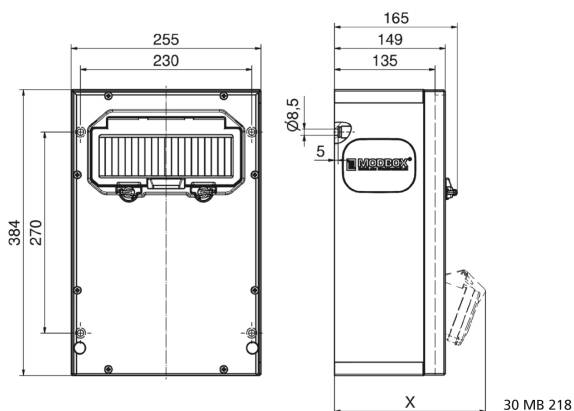

distributeur mural en caoutchouc

Description de l'article	
Référence	5402777
EAN	4024941979627
Groupe de produits	MODBOX - MIDI
Règlements / normes	EN 61439-2
Indice de protection	IP44
Couleur de l'appareil	null, null
Hauteur de l'appareil en mm	384mm
Largeur de l'appareil en mm	255mm
Profondeur de l'appareil en mm	149mm

Description de l'article	
Facteur RDF	0.68
Courant nominal InA	32

Données logistiques	
Poids unitaire	0.0 Kg / null
Type d'emballage	null
Contenu	1 ST
Longueur	320 mm
Largeur	346 mm
Hauteur	511 mm
Poids	0,71 kg
Volume	56577,92 ccm

Tiefenmaß/ depth X (mm)

Bezeichnung/ with	IP44	IP67
OTC-Klappe/ OTC operating window	165	165
Schutzk. Steckdose/domestic socket	152	195
CEE 16A 3p	190	190
CEE 16A 4p	194	192
CEE 16A 5p	197	195
CEE 32A 3p/4p	201	203
CEE 32A 5p	203	204
CEE 63A 3p/4p/5p	219	221