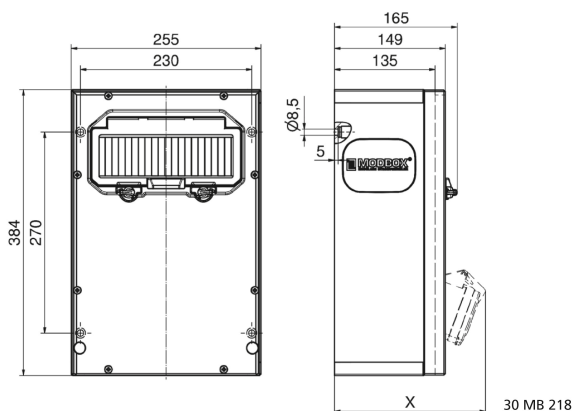

distributeur mural en caoutchouc

Description de l'article	
Référence	5402777
EAN	4024941979627
Groupe de produits	MODBOX - MIDI
Règlements / normes	EN 61439-2
Indice de protection	IP44
Couleur de l'appareil	null, null
Hauteur de l'appareil en mm	384mm
Largeur de l'appareil en mm	255mm
Profondeur de l'appareil en mm	149mm

Description de l'article	
Facteur RDF	0.68
Courant nominal InA	32

Données logistiques	
Poids unitaire	0.0 Kg / null
Type d'emballage	null
Contenu	1 ST
Longueur	320 mm
Largeur	346 mm
Hauteur	511 mm
Poids	0,71 kg
Volume	56 577,92 ccm

Tiefenmaß/ depth X (mm)

Bezeichnung/ with	IP44	IP67
OTC-Klappe/ OTC operating window	165	165
Schutzk. Steckdose/domestic socket	152	195
CEE 16A 3p	190	190
CEE 16A 4p	194	192
CEE 16A 5p	197	195
CEE 32A 3p/4p	201	203
CEE 32A 5p	203	204
CEE 63A 3p/4p/5p	219	221