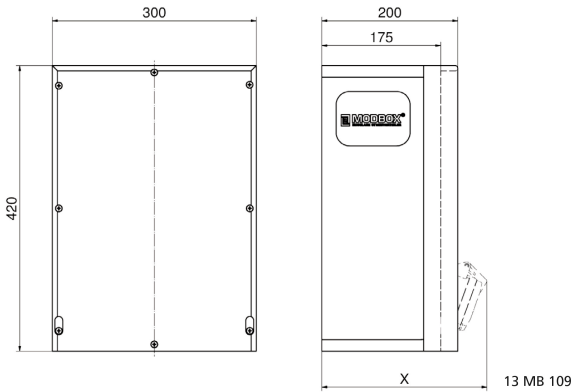

Wandverteiler Vollgummi

Artikelbeschreibung	
BALS-Art.-Nr	5402778
EAN	4024941979634
Produktgruppe	MODBOX
Bestückung	3 x Schutzkontaktsteckdose 16A 230V IP54 blau 2 x CEE-Steckdose 16A 400V 5p 6h IP44 geneigt
Absicherung/Schutzmaßnahme	3 x C-Automat 16A 1p 2 x C-Automat 16A 3p 1 x FI-Schalter 40/0,03A 4p allstromsensitiv Typ B

Artikelbeschreibung	
Leitungseinführung/Anschlussmöglichkeit	2 x M40 oben 2 x M40 unten 1 x Zählerklemmstein 5x25 mm ² / Typ: C (Schleifleitung)
Zusätzliche Informationen	Anschlussfertig verdrahtet.
Vorschriften / Normen	DIN EN 61439-3
Schutzart	IP44
Gerätefarbe	Gehäuseunterteil schwarz ähnlich RAL 9017, Gehäuseoberteil schwarz ähnlich RAL 9017
Geräte-Höhe	420mm
Geräte-Breite	300mm
Geräte-Tiefe	200mm
RDF-Faktor	0.73
Nennstrom InA	40

Logistikdaten	
Einzelgewicht	0 kg / Stück
Verpackungsart	Karton
Inhaltsmenge	1 ST
Länge	320 mm
Breite	346 mm
Höhe	511 mm
Gewicht	0,71 kg

Logistikdaten

Volumen

56.577,92 ccm

Tiefenmaß/ depth X (mm)

Bezeichnung/ with	IP44	IP67
Schutzk. Steckdose/domestic socket	192	235
CEE 16A 3p	230	230
CEE 16A 4p	234	232
CEE 16A 5p	237	235
CEE 32A 3p/4p	241	243
CEE 32A 5p	243	244
CEE 63A 3p/4p/5p	259	261