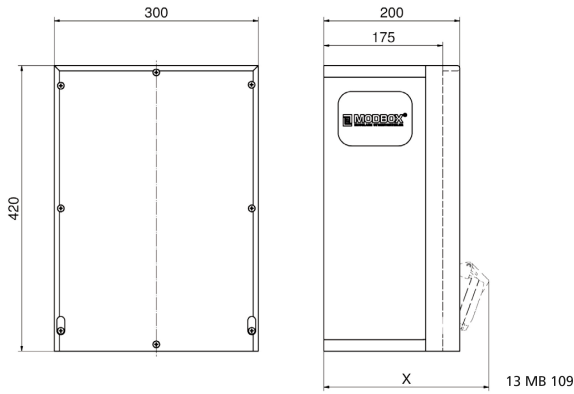

## Wandverteiler Vollgummi

Artikelbeschreibung	
BALS-Art.-Nr	5402779
EAN	4024941979658
Produktgruppe	MODBOX
Bestückung	3 x Schutzkontaktsteckdose 16A 230V IP54 blau 2 x CEE-Steckdose 32A 400V 5p 6h IP44 geneigt
Absicherung/Schutzmaßnahme	3 x C-Automat 16A 1p 2 x C-Automat 32A 3p 1 x FI-Schalter 63/0,03A 4p allstromsensitiv Typ B

Artikelbeschreibung	
Leitungseinführung/Anschlussmöglichkeit	2 x M40 oben 2 x M40 unten 1 x Zählerklemmstein 5x25 mm <sup>2</sup> / Typ: C (Schleifleitung)
Zusätzliche Informationen	Anschlussfertig verdrahtet.
Vorschriften / Normen	DIN EN 61439-3
Schutzart	IP44
Gerätefarbe	Gehäuseunterteil schwarz ähnlich RAL 9017, Gehäuseoberteil schwarz ähnlich RAL 9017
Geräte-Höhe	420mm
Geräte-Breite	300mm
Geräte-Tiefe	200mm
RDF-Faktor	0.66
Nennstrom InA	63

Logistikdaten	
Einzelgewicht	0 kg / Stück
Verpackungsart	Karton
Inhaltsmenge	1 ST
Länge	320 mm
Breite	346 mm
Höhe	511 mm
Gewicht	0,71 kg

Logistikdaten	
Volumen	56.577,92 ccm

Tiefenmaß/ depth X (mm)

Bezeichnung/ with	IP44	IP67
Schutzk. Steckdose/domestic socket	192	235
CEE 16A 3p	230	230
CEE 16A 4p	234	232
CEE 16A 5p	237	235
CEE 32A 3p/4p	241	243
CEE 32A 5p	243	244
CEE 63A 3p/4p/5p	259	261