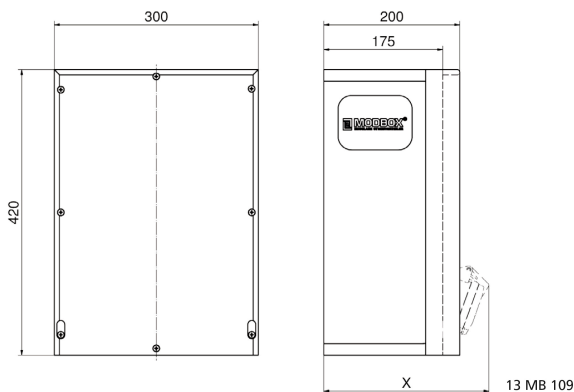

distributeur mural en caoutchouc

Description de l'article	
Référence	5402779
EAN	4024941979658
Groupe de produits	MODBOX
Règlements / normes	EN 61439-3
Indice de protection	IP44
Couleur de l'appareil	null, null
Hauteur de l'appareil en mm	420mm
Largeur de l'appareil en mm	300mm
Profondeur de l'appareil en mm	200mm

Description de l'article	
Facteur RDF	0.66
Courant nominal InA	63

Données logistiques	
Poids unitaire	0.0 Kg / null
Type d'emballage	null
Contenu	1 ST
Longueur	320 mm
Largeur	346 mm
Hauteur	511 mm
Poids	0,71 kg
Volume	56 577,92 ccm

Tiefenmaß/ depth X (mm)

Bezeichnung/ with	IP44	IP67
Schutzk. Steckdose/domestic socket	192	235
CEE 16A 3p	230	230
CEE 16A 4p	234	232
CEE 16A 5p	237	235
CEE 32A 3p/4p	241	243
CEE 32A 5p	243	244
CEE 63A 3p/4p/5p	259	261