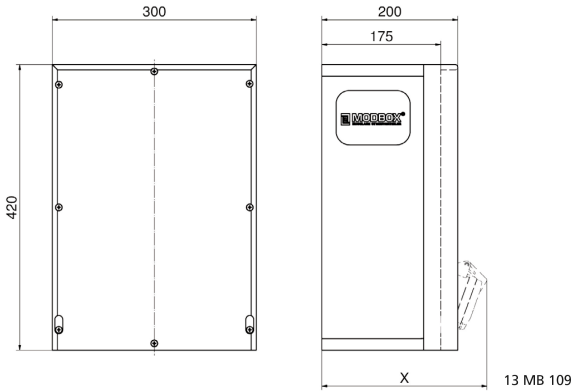

Wandverteiler Vollgummi

Artikelbeschreibung	
BALS-Art.-Nr	5402780
EAN	4024941979665
Produktgruppe	MODBOX
Bestückung	3 x Schutzkontaktsteckdose 16A 230V IP54 blau 1 x CEE-Steckdose 16A 400V 5p 6h IP44 geneigt 1 x CEE-Steckdose 32A 400V 5p 6h IP44 geneigt
Absicherung/Schutzmaßnahme	3 x Sicherungssockel D01 1p 1 x Sicherungssockel D01 3p 1 x FI-Schalter 40/0,03A 4p allstromsensitiv Typ B

Artikelbeschreibung	
Leitungseinführung/Anschlussmöglichkeit	2 x M40 oben 2 x M40 unten 1 x Zählerklemmstein 5x25 mm ² / Typ: C (Schleifleitung)
Zusätzliche Informationen	Anschlussfertig verdrahtet.
Vorschriften / Normen	DIN EN 61439-2
Schutzart	IP44
Gerätefarbe	Gehäuseunterteil schwarz ähnlich RAL 9017, Gehäuseoberteil schwarz ähnlich RAL 9017
Geräte-Höhe	420mm
Geräte-Breite	300mm
Geräte-Tiefe	200mm
RDF-Faktor	1
Nennstrom InA	32

Logistikdaten	
Einzelgewicht	13,702 kg / Stück
Verpackungsart	Karton
Inhaltsmenge	1 ST
EAN	4024941979665
Länge	320 mm
Breite	346 mm
Höhe	511 mm

Logistikdaten	
Gewicht	14,412 kg
Volumen	56.577,92 ccm

Tiefenmaß/ depth X (mm)