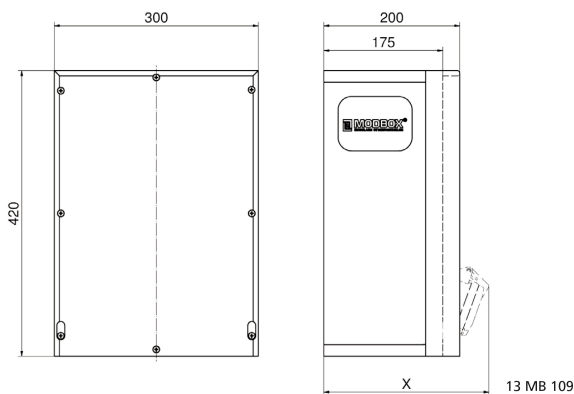

## Distribuidor mural de goma

Descripción del artículo	
Código BALS	5402780
EAN	4024941979665
Grupo de productos	MODBOX
Normativas / normas	EN 61439-2
Índice de protección	IP44
Color del equipo	null, null
Altura del equipo en mm	420mm
Anchura del equipo en mm	300mm
Profundidad del equipo en mm	200mm

Descripción del artículo	
Factor RDF	1
Corriente nominal InA	32

Datos de logística	
Peso individual	13.702 Kg / null
Tipo de embalaje	null
Cantidad de unidades	1 ST
EAN	4024941979665
Longitud	320 mm
Ancho	346 mm
Altura	511 mm
Peso	14,412 kg
Volumen	56.577,92 ccm

**Tiefenmaß/ depth X (mm)**

Bezeichnung/ with	IP44	IP67
Schutzk. Steckdose/domestic socket	192	235
CEE 16A 3p	230	230
CEE 16A 4p	234	232
CEE 16A 5p	237	235
CEE 32A 3p/4p	241	243
CEE 32A 5p	243	244
CEE 63A 3p/4p/5p	259	261