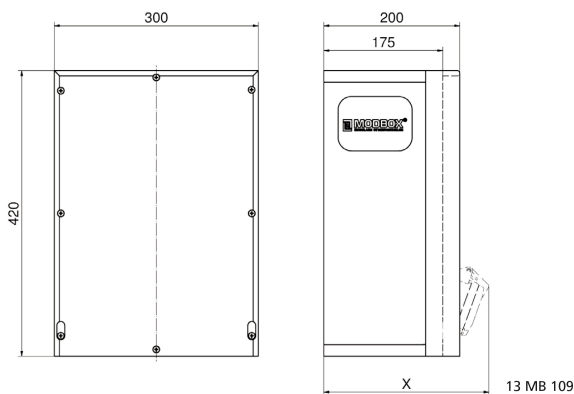

distributeur mural en caoutchouc

Description de l'article	
Référence	5402780
EAN	4024941979665
Groupe de produits	MODBOX
Règlements / normes	EN 61439-2
Indice de protection	IP44
Couleur de l'appareil	null, null
Hauteur de l'appareil en mm	420mm
Largeur de l'appareil en mm	300mm
Profondeur de l'appareil en mm	200mm

Description de l'article	
Facteur RDF	1
Courant nominal InA	32

Données logistiques	
Poids unitaire	13.702 Kg / null
Type d'emballage	null
Contenu	1 ST
EAN	4024941979665
Longueur	320 mm
Largeur	346 mm
Hauteur	511 mm
Poids	14,412 kg
Volume	56 577,92 ccm

Tiefenmaß/ depth X (mm)

Bezeichnung/ with	IP44	IP67
Schutzk. Steckdose/domestic socket	192	235
CEE 16A 3p	230	230
CEE 16A 4p	234	232
CEE 16A 5p	237	235
CEE 32A 3p/4p	241	243
CEE 32A 5p	243	244
CEE 63A 3p/4p/5p	259	261