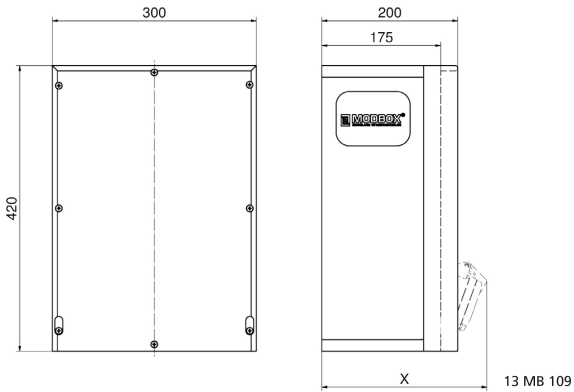

## Wandverteiler Vollgummi

Artikelbeschreibung	
BALS-Art.-Nr	5402781
EAN	4024941979672
Produktgruppe	MODBOX
Bestückung	2 x Schutzkontaktsteckdose 16A 230V IP54 blau 2 x CEE-Steckdose 32A 400V 5p 6h IP44 geneigt
Absicherung/Schutzmaßnahme	2 x C-Automat 16A 1p 2 x C-Automat 32A 3p 1 x FI-Schalter 63/0,03A 4p allstromsensitiv Typ B

Artikelbeschreibung	
Leitungseinführung/Anschlussmöglichkeit	2 x M40 oben 2 x M40 unten 1 x Zählerklemmstein 5x25 mm <sup>2</sup> / Typ: C (Schleifleitung)
Zusätzliche Informationen	Anschlussfertig verdrahtet.
Vorschriften / Normen	DIN EN 61439-3
Schutzart	IP44
Gerätefarbe	Gehäuseunterteil schwarz ähnlich RAL 9017, Gehäuseoberteil schwarz ähnlich RAL 9017
Geräte-Höhe	420mm
Geräte-Breite	300mm
Geräte-Tiefe	200mm
RDF-Faktor	0.68
Nennstrom InA	63

Logistikdaten	
Einzelgewicht	0 kg / Stück
Verpackungsart	Karton
Inhaltsmenge	1 ST
Länge	320 mm
Breite	346 mm
Höhe	511 mm
Gewicht	0,71 kg

**Logistikdaten**

Volumen

56.577,92 ccm

**Tiefenmaß/ depth X (mm)**